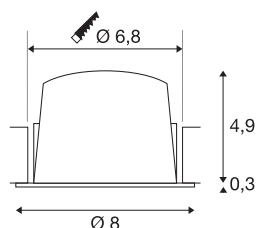

## TECHNISCHE GEGEVENS

Art.nr.:	1003825
Aantal verschillende lichtopeningen	1
Secundaire stroom/spanning	250mA
Hoogte	5.2 cm
Diameter	8 cm
Inbouwdiameter	6.8 cm
Inbouwdiepte	5.5 cm
Nettogewicht	0.16 kg
Brutogewicht	0.2 kg
IP-code	IP 20 / IP 44
Beschermingsklasse	III
Schokbestendigheidsklasse	IK02
Schokbestendigheid	0,2 Joule
Montage	inbouw
Montagebeschrijving	plafond
Wattage	8.6 W
Lumen	750 lm
Lichtkleurtemperatuur	4000 Kelvin
Stralingshoek	55 °
Kleur	zwart
CRI	90
UGR ≤	22