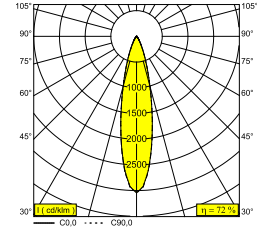

PLAT-OH! TRIMLESS 93023 W

29513 9310 W

BESCHIKBAAR IN
ZWART 29513 9310 B
GOUD KLEUR 29513 9310 GC
WIT 29513 9310 W

 [Bekijk op website](#)

Algemene info

LOCATIE	binnen
INSTALLATIE	Plafond Inbouw
ZAAGMAAT/OPENING (MM)	rond - ØKIT
INBOUWDIEPTE (MM)	55
STOF EN WATERDICHTHEID	IP20
GEWICHT (KG)	0.2
RICHTBAARHEID	0° tot 30° zwenkbaar
INFO	REFLECTOR FL-23° EXCL.LED POWER SUPPLY 500mA-DC

Elektrische info

KLASSE	III
ENERGIE KLASSE	E

Info lichtbron

Lightsource Name	LED
Lichtbron	LED array 5,8-8,6W / CRI>90 (R9: 52) / 3000K / 787-1089lm
TM-30-15 Waarden	Rf: 90 / Rg: 99
SDCM	SDCM1
Risk-groep	RG1
LM80	L90B10 > 50000
LED techniek (lichtbron)	1089lm // 8,6W // 127lm/W
LED techniek (toestel)	783lm // 10W // 79lm/W