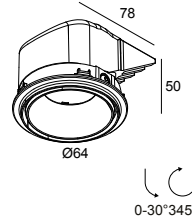

PLAT-OH! TRIMLESS 93023 W

29513 9310 W

BESCHIKBAAR IN
ZWART 29513 9310 B
GOUD KLEUR 29513 9310 GC
WIT 29513 9310 W

 [Bekijk op website](#)

Algemene info

LOCATIE	binnen
INSTALLATIE	Plafond Inbouw
ZAAGMAAT/OPENING (MM)	rond - ØKIT
INBOUWDIEPTE (MM)	55
STOF EN WATERDICHTHEID	IP20
GEWICHT (KG)	0.2
RICHTBAARHEID	0° tot 30° zwenkbaar
INFO	REFLECTOR FL-23° EXCL.LED POWER SUPPLY 500mA-DC

Benodigdheden

MOUNTING KIT PLAT-OH! TRIMLESS
 LED POWER SUPPLY 350 / 500mA-DC

Voor gedetailleerde montage gegevens, consulteer de handleiding: [29513_XXX0_HAND.pdf](#)

PLAT-OH! TRIMLESS 93023 W

29513 9310 W