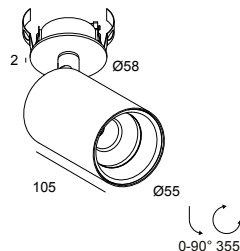

[Voir sur le site Web](#)

Informations générales

EMPLACEMENT	interieur
INSTALLATION	Plafond Encastré, Plafond Applique
FORME / TAILLE DE DÉCOUPE (MM)	circulaire - 50
PROFONDEUR D'ENCASTREMENT (MM)	40
PROTECTION CONTRE LA PÉNÉTRATION	IP20
POIDS (KG)	0,3
ORIENTATION	0° à 90° inclinable, 350° rotatif
INFORMATIONS	REFLECTOR FL-33° BLACK version: INCLSPY TUBE S B / WHITE version: INCLSPY TUBE S W

Informations électriques

ÉLECTRIQUE	230V / 50-60Hz
CLASSE	I
TYPE DIM	fin de phase
CLASSE D'ÉNERGIE	F

Info Source lumineuse

Lightsource Name	LED
Source de lumière	AC LED array 8W / CRI>90 (R9: 54) / 3000K / 630lm
Valeurs TM-30	Rf: 91 / Rg: 98
SDCM	SDCM3
Groupe de risque	RG1
LM80	L80B10 > 67000
Techniques LED (source lumineuse)	630lm // 8W // 79lm/W
Techniques LED (luminaire)	477lm // 8W // 60lm/W

Accessoires

SPY TUBE S

Pour des instructions d'installation détaillées, veuillez consulter le manuel: [19918_XXX8_HAND.pdf](#)