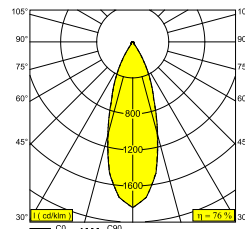

[Voir sur le site Web](#)

Informations générales

EMPLACEMENT	interieur
INSTALLATION	Plafond Encastré, Plafond Applique
FORME / TAILLE DE DÉCOUPE (MM)	circulaire - 50
PROFONDEUR D'ENCASTREMENT (MM)	40
PROTECTION CONTRE LA PÉNÉTRATION	IP20
POIDS (KG)	0,3
ORIENTATION	0° à 90° inclinable, 350° rotatif
INFORMATIONS	REFLECTOR FL-33° BLACK version: INCLSPY TUBE S B / WHITE version: INCLSPY TUBE S W

Informations électriques

ÉLECTRIQUE	230V / 50-60Hz
CLASSE	I
TYPE DIM	fin de phase
CLASSE D'ÉNERGIE	F

Info Source lumineuse

Lightsource Name	LED
Source de lumière	AC LED array 8W / CRI>90 (R9: 54) / 3000K / 630lm
Valeurs TM-30	Rf: 91 / Rg: 98
SDCM	SDCM3
Groupe de risque	RG1
LM80	L80B10 > 67000
Techniques LED (source lumineuse)	630lm // 8W // 79lm/W
Techniques LED (luminaire)	477lm // 8W // 60lm/W

Accessoires

SPY TUBE S

Pour des instructions d'installation détaillées, veuillez consulter le manuel: [19918_XXX8_HAND.pdf](#)