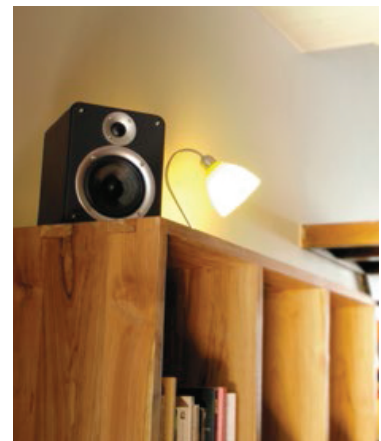

TECHNISCHE GEGEVENS

bereik	<50 m²
klankkwaliteit	warm
systeem	2-weg
woofer	5,25" carbon glass
tweeter	1" silk dome
basreflex	ja
magnetisch afgeschermd	ja
versterkervermogen	20 - 140 W (aanbevolen)
gevoeligheid	88 dB
impedantie	6 Ω
frequentiebereik	60 Hz - 20 kHz
afmetingen (h x b x d)	235 x 185 x 210 mm
gewicht / stuk	4,5 kg
behuizing	ABS
kleur	wengé / zwart / hoogglans zwart
extra	inclusief beugel