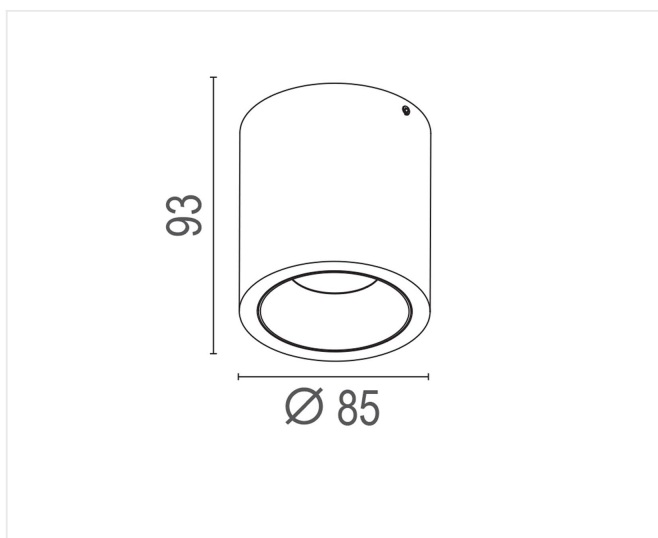

Drop zwart 3000K

Plafond armatuur met ingebouwde driver in een hoogwaardige mat witte of zwarte afwerking. LaVilla Drop combineert een uitstekende lichttechniek met een functioneel en tijdloos design.

10 W 230 V IP 20 CCT 3000K lm 820 CRI >90

Referentie	LVD3000B
Prijs excl. BTW	€ 80,00

Diameter	85 mm
Hoogte	93 mm
Materiaal	Aluminium
Kleur	Mat zwart - RAL 9005
LED	Bridgelux COB
Led-stroom	500 mA
Kleurtemp	3000 K
Lumen	850 lm
CRI	>90
Beam	33°
IP	IP20