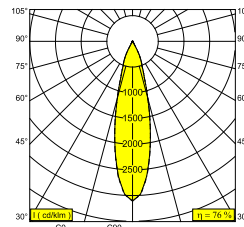

[Bekijk op website](#)

Algemene info

LOCATIE	binnen
INSTALLATIE	Plafond Inbouw
ZAAGMAAT/OPENING (MM)	rond - 76
INBOUWDIEPTE (MM)	100
DIKTE MONTAGEOPPERVLAK (MM)	min.5
STOF EN WATERDICHTHEID	IP44/20
GEWICHT (KG)	0.2
RICHTBAARHEID	niet richtbaar
INFO	REFLECTOR FL-25° EXCL.LED POWER SUPPLY 350-500mA-DC

Elektrische info

KLASSE	III
ENERGIE KLASSE	E

Info lichtbron

Lightsource Name	LED
Lichtbron	LED array 5,8-8,6W / CRI>90 (R9: 52) / 3000K / 734-1018lm
TM-30-15 Waarden	Rf: 90 / Rg: 99
SDCM	SDCM1
Risk-groep	RG1
LM80	L90B10 > 50000
LED techniek (lichtbron)	1018lm // 8,6W // 118lm/W
LED techniek (toestel)	769lm // 10W // 78lm/W

Benodigdheden

LED POWER SUPPLY 350 / 500mA-DC DIM

Opties

PLASTERKIT 101