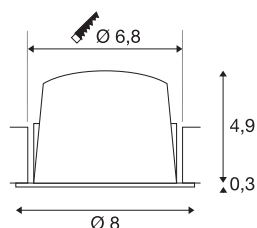

NUMINOS® DL S

indoor led plafondinbouwarmatuur wit/chroom 4000K
20° incl. bladveren

Het NUMINOS armatuursysteem van SLV combineert functie, design en technologie op perfecte wijze. Zo kunt u duizend mogelijkheden voor lichtontwerp ervaren met een verscheidenheid aan downlights en spots. Daartoe behoort ook NUMINOS® DL S, die overtuigt als plafondinbouwarmatuur met de beste afwerkings- en lichtkwaliteit. Ideaal voor discrete, moderne en ruimtebesparende verlichting die voorwerpen of de ruimte accentueert. De plafondinbouwarmatuur overtuigt met een opgenomen vermogen van 8,6 watt, een lichtsterkte van 750 lumen, een kleurtemperatuur van 4000 Kelvin en een goede kleurweergave-index van meer dan 90. De installatie is dan ook nog een fluitje van een cent. Wanneer kiest u voor NUMINOS® van SLV?

TECHNISCHE GEGEVENS

Art.nr.:	1003831
Aantal verschillende lichtopeningen	1
Secundaire stroom/spanning	250mA
Hoogte	5.2 cm
Diameter	8 cm
Inbouwdiameter	6.8 cm
Inbouwdiepte	5.5 cm
Nettogewicht	0.12 kg
Brutogewicht	0.128 kg
IP-code	IP 20 / IP 44
Beschermingsklasse	III
Schokbestendigheidsklasse	IK02
Schokbestendigheid	0,2 Joule
Montage	inbouw
Montagebeschrijving	plafond
Wattage	8.6 W
Lumen	750 lm
Lichtkleurtemperatuur	4000 Kelvin
Stralingshoek	20 °
Kleur	wit
CRI	90
UGR ≤	19