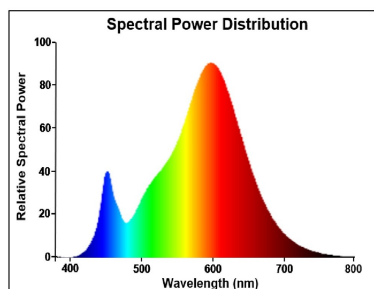

ToLEDo R7s 78MM DIM

ToLEDo R7S 78MM 1055LM DIM 827 SL

0029686

Physical data

Lengte (mm)	78
Nominale diameter product (mm)	29
Gewicht (kg)	0.05

Packaging

Beschrijving verpakking	Karton
EAN code	5410288296869
Enkele lengte verpakking (cm)	4.8
Enkele breedte verpakking (cm)	4.8
Hoogte eenheidsverpakking (cm)	8.5
DUN14 (outer)	15410288296866
Eenheden per omdoos	6
Lengte omdoos (cm)	15.5
Breedte omdoos (cm)	10.5
Diepte omdoos (cm)	9.5

Safety data

Optimale bedrijfsomstandigheden (°C)	-20-40
Reinigingsinstructies bij breuk	Nvt
Lamp voor speciaal doeleinde	Nee
Uitsluitend te gebruiken in droge toepassingen	Ja
Geschikt voor huishoudelijke verlichting	Ja
Safety message	Niet geschikt voor geheel gesloten armaturen

PHOTOMETRY

TECHNICAL DRAWINGS