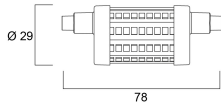

SYLVANIA

ToLEDo R7s 78MM DIM
ToLEDo R7S 78MM 1055LM DIM 827 SL
0029686