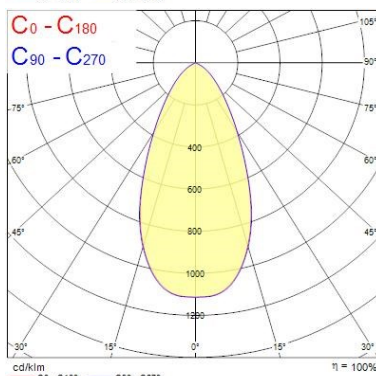

Distance [m]	Cone diameter [m]	E(0°)	E(C90)	E(C0)	Illuminance [lx]
0.5	0.48 0.48	3900	1431	1435	2704
1.0	0.96 0.96	975	358	359	676
1.5	1.44 1.43	433	159	159	301
2.0	1.92 1.91	244	89	90	168
2.5	2.40 2.38	156	57	57	108
3.0	2.87 2.86	108	40	40	74