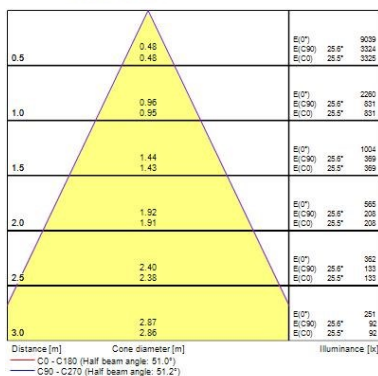

INSAVER SLIM 205/225 MULTIPOWER

Insaver Slim U19 IP44 205 Multipower 650-2000lm840
0030453

Gegevens levensduur

Gemiddelde nominale levensduur - L70 B50	90000
Gemiddelde nominale levensduur - L80 B20	90000
Gemiddelde nominale levensduur - L90 B10	39000

Fysieke gegevens

Kleur behuizing	RAL 9003 - Signal white
IP waarde	IP44/20
IK waarde	IK07
Afwerking diffusor	Overige
Materiaal diffusor	Geen
Afwerking reflector	Zilver
Lengte (mm)	220
Breedte (mm)	220
Hoogte (mm)	60
Nominale diameter product (mm)	220
Plafondopening (BxL in mm of diameter in mm)	205
Gewicht (kg)	0.73

Verpakkingen

Type enkelvoudige verpakking	Karton
EAN code	5410288304533
Enkele lengte verpakking (cm)	23.2
Enkele breedte verpakking (cm)	23.2
Hoogte eenheidsverpakking (cm)	8.0
DUN14 (outer)	15410288304530
Eenheden per omdoos	12
Lengte omdoos (cm)	48.0
Breedte omdoos (cm)	48.0
Diepte omdoos (cm)	26.0

Veiligheidsgegevens

Optimale bedrijfsomstandigheden (°C)	-10-40

FOTOMETRISCHE GEGEVENS

INSAVER SLIM 205/225 MULTIPOWER

Insaver Slim U19 IP44 205 Multipower 650-2000lm840
0030453