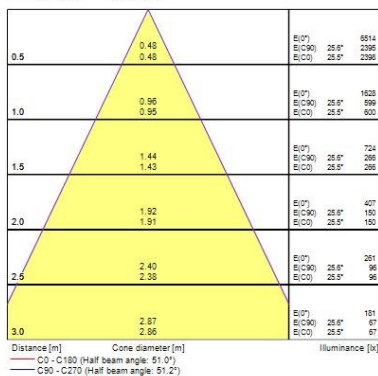

INSAVER SLIM 205/225 MULTIPOWER

Insaver Slim U19 IP44 205 Multipower 650-2000lm840
0030453

Gegevens levensduur

Gemiddelde nominale levensduur - L70 B50	90000
Gemiddelde nominale levensduur - L80 B20	90000
Gemiddelde nominale levensduur - L90 B10	39000

Fysieke gegevens

Kleur behuizing	RAL 9003 - Signal white
IP waarde	IP44/20
IK waarde	IK07
Afwerking diffusor	Overige
Materiaal diffusor	Geen
Afwerking reflector	Zilver
Lengte (mm)	220
Breedte (mm)	220
Hoogte (mm)	60
Nominale diameter product (mm)	220
Plafondopening (BxL in mm of diameter in mm)	205
Gewicht (kg)	0.73

Verpakkingen

Type enkelvoudige verpakking	Karton
EAN code	5410288304533
Enkele lengte verpakking (cm)	23.2
Enkele breedte verpakking (cm)	23.2
Hoogte eenheidsverpakking (cm)	8.0
DUN14 (outer)	15410288304530
Eenheden per omdoos	12
Lengte omdoos (cm)	48.0
Breedte omdoos (cm)	48.0
Diepte omdoos (cm)	26.0

Veiligheidsgegevens

Optimale bedrijfsomstandigheden (°C)	-10-40

FOTOMETRISCHE GEGEVENS

INSAVER SLIM 205/225 MULTIPOWER

Insaver Slim U19 IP44 205 Multipower 650-2000lm840
0030453