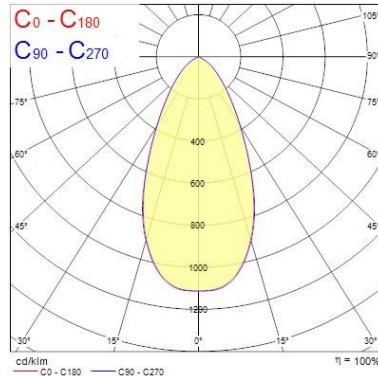

INSAVER SLIM 205/225 MULTIPOWER

Insaver Slim U19 IP44 205 Multipower 650-2000lm840
0030453

Gegevens levensduur

Gemiddelde nominale levensduur - L70 B50	90000
Gemiddelde nominale levensduur - L80 B20	90000
Gemiddelde nominale levensduur - L90 B10	39000

Fysieke gegevens

Kleur behuizing	RAL 9003 - Signal white
IP waarde	IP44/20
IK waarde	IK07
Afwerking diffusor	Overige
Materiaal diffusor	Geen
Afwerking reflector	Zilver
Lengte (mm)	220
Breedte (mm)	220
Hoogte (mm)	60
Nominale diameter product (mm)	220
Plafondopening (BxL in mm of diameter in mm)	205
Gewicht (kg)	0.73

Verpakkingen

Type enkelvoudige verpakking	Karton
EAN code	5410288304533
Enkele lengte verpakking (cm)	23.2
Enkele breedte verpakking (cm)	23.2
Hoogte eenheidsverpakking (cm)	8.0
DUN14 (outer)	15410288304530
Eenheden per omdoos	12
Lengte omdoos (cm)	48.0
Breedte omdoos (cm)	48.0
Diepte omdoos (cm)	26.0

Veiligheidsgegevens

Optimale bedrijfsomstandigheden (°C)	-10-40

FOTOMETRISCHE GEGEVENS

INSAVER SLIM 205/225 MULTIPOWER

Insaver Slim U19 IP44 205 Multipower 650-2000lm840
0030453