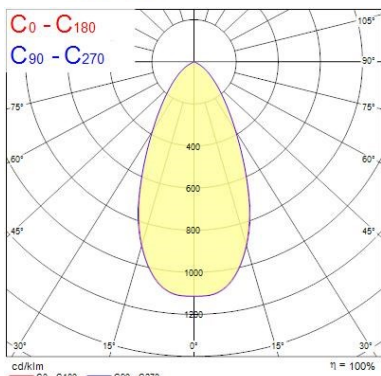

Distance [m]	Cone diameter [m]	E(0°)	E(C90)	E(C0)	Illuminance [lx]
0.5	0.48 0.48	2999	1100	1104	2054
1.0	0.96 0.96	750	276	279	516
1.5	1.44 1.43	333	122	123	190
2.0	1.92 1.91	187	69	69	131
2.5	2.40 2.38	120	44	44	84
3.0	2.87 2.86	83	31	31	54

Distance [m]	Cone diameter [m]	E(0°)	E(C90)	E(C0)	Illuminance [lx]
0.5	0.48 0.48	2999	1100	1104	2054
1.0	0.96 0.96	750	276	279	516
1.5	1.44 1.43	333	122	123	190
2.0	1.92 1.91	187	69	69	131
2.5	2.40 2.38	120	44	44	84
3.0	2.87 2.86	83	31	31	54

Distance [m]	Cone diameter [m]	E(0°)	E(C90)	E(C0)	Illuminance [lx]
0.5	0.48 0.48	4907	1802	1807	3427
1.0	0.96 0.96	1237	451	452	854
1.5	1.44 1.43	545	200	201	377
2.0	1.92 1.91	307	113	113	214
2.5	2.40 2.38	196	72	72	137
3.0	2.87 2.86	136	50	50	94