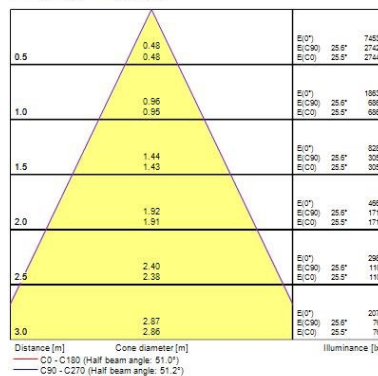

INSAVER SLIM 205/225 MULTIPOWER

Insaver Slim U19 IP44 205 Multipower 650-2000lm840
0030453

Gegevens levensduur

Gemiddelde nominale levensduur - L70 B50	90000
Gemiddelde nominale levensduur - L80 B20	90000
Gemiddelde nominale levensduur - L90 B10	39000

Fysieke gegevens

Kleur behuizing	RAL 9003 - Signal white
IP waarde	IP44/20
IK waarde	IK07
Afwerking diffusor	Overige
Materiaal diffusor	Geen
Afwerking reflector	Zilver
Lengte (mm)	220
Breedte (mm)	220
Hoogte (mm)	60
Nominale diameter product (mm)	220
Plafondopening (BxL in mm of diameter in mm)	205
Gewicht (kg)	0.73

Verpakkingen

Type enkelvoudige verpakking	Karton
EAN code	5410288304533
Enkele lengte verpakking (cm)	23.2
Enkele breedte verpakking (cm)	23.2
Hoogte eenheidsverpakking (cm)	8.0
DUN14 (outer)	15410288304530
Eenheden per omdoos	12
Lengte omdoos (cm)	48.0
Breedte omdoos (cm)	48.0
Diepte omdoos (cm)	26.0

Veiligheidsgegevens

Optimale bedrijfsomstandigheden (°C)	-10-40

FOTOMETRISCHE GEGEVENS

INSAVER SLIM 205/225 MULTIPOWER

Insaver Slim U19 IP44 205 Multipower 650-2000lm840
0030453