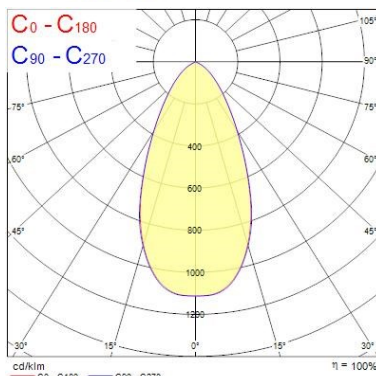

Distance [m]	Cone diameter [m]	E(0°)	E(C90)	E(C0)	Illuminance [lx]
0.5	0.48 0.48	2999	1100	1104	2054
1.0	0.96 0.96	750	276	279	516
1.5	1.44 1.43	333	122	123	190
2.0	1.92 1.91	187	69	69	131
2.5	2.40 2.38	120	44	44	84
3.0	2.87 2.86	83	31	31	54

Distance [m]	Cone diameter [m]	E(0°)	E(C90)	E(C0)	Illuminance [lx]
0.5	0.48 0.48	2999	1100	1104	2054
1.0	0.96 0.96	750	276	279	516
1.5	1.44 1.43	333	122	123	190
2.0	1.92 1.91	187	69	69	131
2.5	2.40 2.38	120	44	44	84
3.0	2.87 2.86	83	31	31	54

Distance [m]	Cone diameter [m]	E(0°)	E(C90)	E(C0)	Illuminance [lx]
0.5	0.48 0.48	4907	1802	1807	3427
1.0	0.96 0.96	1237	451	452	854
1.5	1.44 1.43	545	200	201	377
2.0	1.92 1.91	307	113	113	214
2.5	2.40 2.38	196	72	72	137
3.0	2.87 2.86	136	50	50	94