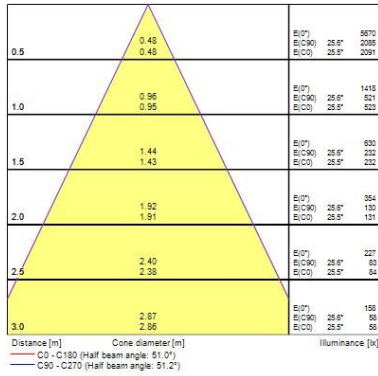

INSAVER SLIM 205/225 MULTIPOWER

Insaver Slim U19 IP44 205 Multipower 650-2000lm840
0030453

Gegevens levensduur

Gemiddelde nominale levensduur - L70 B50	90000
Gemiddelde nominale levensduur - L80 B20	90000
Gemiddelde nominale levensduur - L90 B10	39000

Fysieke gegevens

Kleur behuizing	RAL 9003 - Signal white
IP waarde	IP44/20
IK waarde	IK07
Afwerking diffusor	Overige
Materiaal diffusor	Geen
Afwerking reflector	Zilver
Lengte (mm)	220
Breedte (mm)	220
Hoogte (mm)	60
Nominale diameter product (mm)	220
Plafondopening (BxL in mm of diameter in mm)	205
Gewicht (kg)	0.73

Verpakkingen

Type enkelvoudige verpakking	Karton
EAN code	5410288304533
Enkele lengte verpakking (cm)	23.2
Enkele breedte verpakking (cm)	23.2
Hoogte eenheidsverpakking (cm)	8.0
DUN14 (outer)	15410288304530
Eenheden per omdoos	12
Lengte omdoos (cm)	48.0
Breedte omdoos (cm)	48.0
Diepte omdoos (cm)	26.0

Veiligheidsgegevens

Optimale bedrijfsomstandigheden (°C)	-10-40

FOTOMETRISCHE GEGEVENS

INSAVER SLIM 205/225 MULTIPOWER

Insaver Slim U19 IP44 205 Multipower 650-2000lm840
0030453