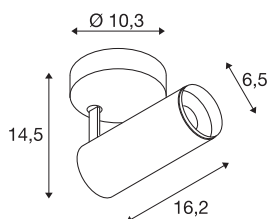

NUMINOS® SPOT DALI S

indoor led plafondopbouwarmatuur zwart/zwart 2700K 36°

Het NUMINOS armatuursysteem van SLV combineert op vakkundige wijze functie, design en technologie. Met verschillende downlights en spots kunt u duizend mogelijkheden voor lichtontwerp ervaren. Zoals bij de NUMINOS® SPOT DALI S indoor plafondopbouwarmatuur, die indruk maakt door zijn hoogwaardige afwerking en licht. Op die manier kunt u een hoogwaardige verlichting van grotere gebieden creëren of de spot gebruiken voor gerichte verlichting. De plafondinbouwarmatuur overtuigt met een opgenomen vermogen van 10,42 Watt, een lichtsterkte van 985 Lumen, een kleurtemperatuur van 2700 Kelvin en een kleurweergave-index van 90. De installatie is dan ook nog een fluitje van een cent. Wanneer kiest u voor NUMINOS® van SLV?

TECHNISCHE GEGEVENS

Art.nr.	1004387
Draai- of zwenkbaar	Draai- en kantelbaar
Montage	opbouw
Montagebeschrijving	plafond,wand
dimbaar	Ja
Dimtechnologie	DALI
Primaire nominale spanning	220-240V ~50/60Hz
Secundaire stroom/spanning	250 mA
Beschermingsklasse	I
Wattage	10.42 W
minimale omgevingstemperatuur	-20 °C
maximale omgevingstemperatuur	40 °C
Aantal armaturen bij LS B16A	72
Aantal armaturen bij LS C16A	122
Niveau van inschakelstroom	52 A
Duur van inschakelstroom	1 µs
Lumen	985 lm
Lichtkleurtemperatuur	2700 Kelvin
Stralingshoek	36 °
Kleur	zwart
CRI	90
UGR ≤	16

Lichtbron

791819	
--------	---

Toebehoren

1006167	NUMINOS® S , Frontring wit
---------	----------------------------

LXXBXX-gegevens	L80B50
Levensduur	50000 h
Lichtsterkteverdeling	rotatiesymmetrisch
Lichtuitlaat	direct
Risk Group	1
Lengte	16.2 cm
Hoogte	14.5 cm
Diameter	6.5 cm
Nettogewicht	0.66 kg
Brutogewicht	0.95 kg
BIG WHITE pagina	100