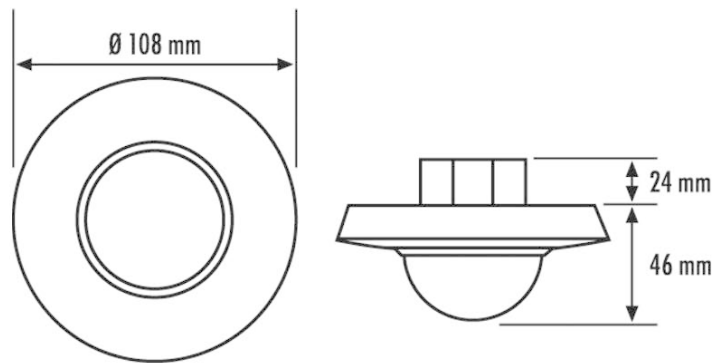

Désignation
MD-C360i/24 blanc

Référence
EP10055317

E-No.
535 942 026

Dimensions en mm

Bewegungsmelder MD-C360i/8, MD-C360i/8 MIC, MD-C360i/24