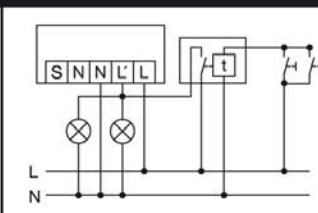

Parallelschaltung mit Treppenlichtautomat