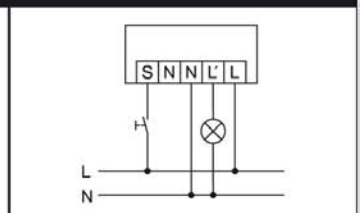

Standardbetrieb mit der zusätzlichen Ansteuerung durch Schlieftaster. Bei Bedarf kann das Licht durch den Taster manuell ein- bzw. ausgeschaltet werden.