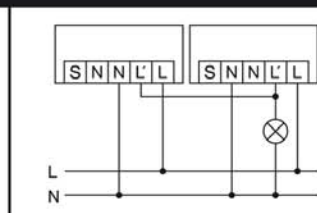

Parallelschaltung von max. 8 Geräten