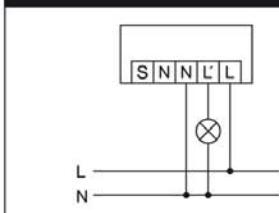

Bewegungsmelder MD-C360i/8, MD-C360i/8 MIC, MD-C360i/24

Standardbetrieb