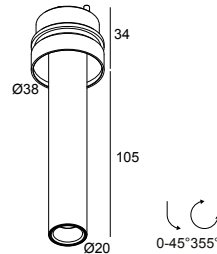

 [Bekijk op website](#)

Algemene info

LOCATIE	binnen
INSTALLATIE	Plafond Inbouw
ZAAGMAAT/OPENING (MM)	rond - Ø KIT
INBOUWDIEPTE (MM)	75
STOF EN WATERDICHTHEID	IP20
GEWICHT (KG)	0.2
RICHTBAARHEID	0° tot 45° zwenkbaar, 355° roteerbaar
INFO	REFLECTOR FL-30° EXCL.LED POWER SUPPLY 350-1050mA-DC UHO TUBE B included

Benodigheden

MOUNTING KIT UHO L TRIMLESS
LED POWER SUPPLY 350 / 500 / 700 / 1050mA-DC DIM

Voor gedetailleerde montage gegevens, consulteer de handleiding: [27217_XXX0_HAND.pdf](#)

UHO L TRIMLESS 92730 W

27217 9220 W