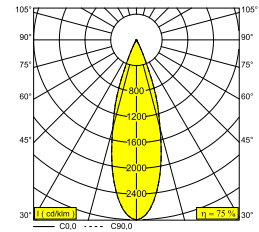

 [Bekijk op website](#)

Algemene info

LOCATIE	binnen
INSTALLATIE	Plafond Inbouw
ZAAGMAAT/OPENING (MM)	rond - Ø KIT
INBOUWDIEPTE (MM)	75
STOF EN WATERDICHTHEID	IP20
GEWICHT (KG)	0.2
RICHTBAARHEID	0° tot 45° zwenkbaar, 355° roteerbaar
INFO	REFLECTOR FL-30° EXCL.LED POWER SUPPLY 350-1050mA-DC UHO TUBE B included