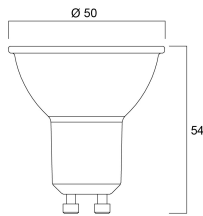

RefLED ES50

RefLED ES50 3,1W 230lm 865 36°

0029158