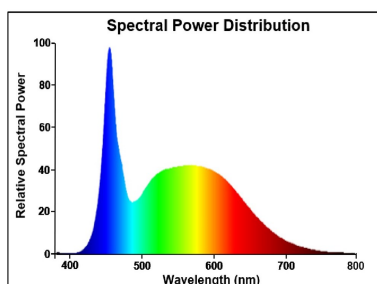

RefLED ES50

RefLED ES50 3,1W 230lm 865 36°

0029158

Emballage

Description de l'emballage	Carton
Code EAN	5410288291581
Longueur simple de l'emballage (cm)	8.2
Largeur simple de l'emballage (cm)	6.1
Hauteur emballage unitaire (cm)	5.1
DUN14 (inner)	25410288291585
Unités par emballage intérieur	6
Hauteur intérieur emballage (cm)	9.2
Packaging inner width (cm)	16.4
Packaging inner depth (cm)	13.1
DUN14 (outer)	15410288291588
Unités par emballage extérieur	60
Packaging outer length / height (cm)	20.8
Packaging outer width (cm)	17.8
Profondeur boîte extérieure (cm)	68.5

Sécurité

Condition de fonctionnement optimal (° C)	-20-40
Consignes de nettoyage en cas de bris	N/A
Lampe à objectif spécial	No
Utilisation pour applications sèches uniquement	Oui
Convient à l'éclairage résidentiel	Yes
Safety message	Ne convient pas aux luminaires fermés

PHOTOMÉTRIE

SCHÉMAS TECHNIQUES