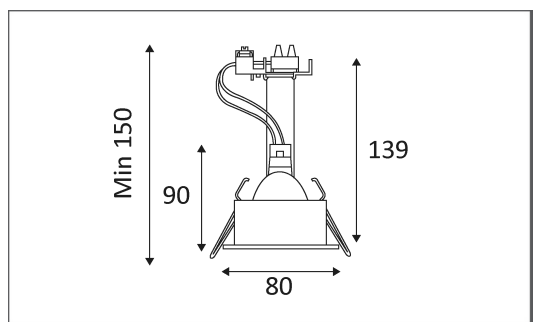

HD1070 R GU5.3

Spot encastré fixe rond en aluminium.
Verre de protection et joint IP65.
Équipé d'une douille GU5.3 pour 1 MR16 12V 50W.
Fixation au plafond par ressorts.
Transfo à commander séparément.

Ronde vaste inbouwspot in aluminium.
Bescherminsglas en IP65-pakking.
Voorzien van een GU5.3-fitting voor 1 MR16 12V 50W
Plafondbevestiging met veren.
Transformator afzonderlijk te bestellen.

Code	Couleur	Kleur	Socket	AC/DC	Watt Max	Lampe/Lamp
HD107003	CHROME	CHROOM	GU5.3	AC 12V	50W	MR16
HD107004	BLANC	WIT	GU5.3	AC 12V	50W	MR16
HD107021	NICKEL SATINE	NICKEL SATIJN	GU5.3	AC 12V	50W	MR16

Homologation CE.

CE gekeurd.

Diamètre de perçage pour insérer le luminaire. (68 mm)

Gatdiameter voor de armatuur in te voegen. (68 mm)

Alimentation à commander séparément.

Voeding afzonderlijk te bestellen.