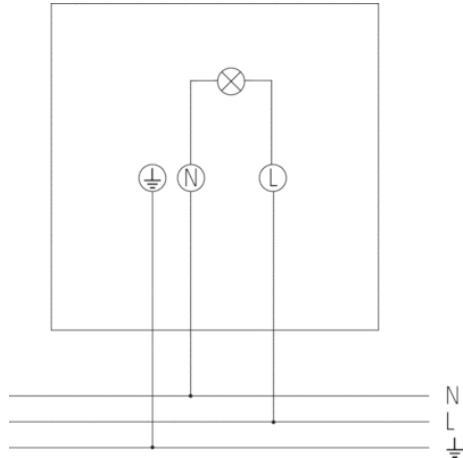

Functiebeschrijving

- LED-straler
- 1 LED-straler met 10 W
- Voor buiten
- Instelelementen beveiligd aangebracht
- Niet dimbaar

Technische specificaties

Bedrijfsspanning	230 V AC
Frequentie	50 – 60 Hz
Soort montage	Wandmontage
Vermogen LED (lichtstroom)	750 lm
Kleurtemperatuur	5000 - 5600 K
Aanbevolen montagehoogte	2 – 4 m
Omgevingstemperatuur	-20 °C ... +40 °C
Beschermingsklasse	I
Beschermingsgraad	IP 55

Aansluitschema's

Maattekeningen