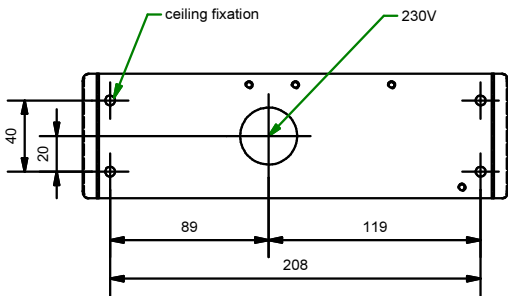

# Rektor LED TRE DIM GI

128280XX

Lamptype : LED Array

Fitting :

1

2

128280XX	tre dimm
----------	----------

3