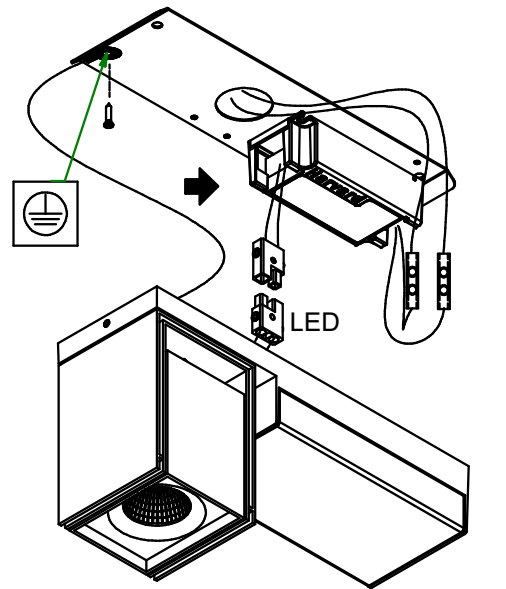

# Rektor LED TRE DIM GI

128280XX

Lamptype : LED Array

Fitting :

1

2

128280XX	tre dimm
----------	----------

3