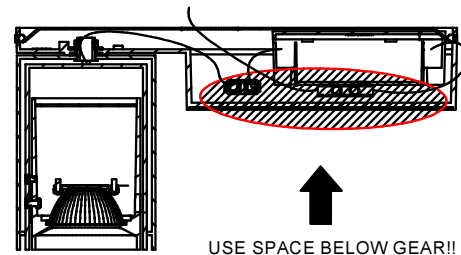

# Rektor LED TRE DIM GI

128280XX

Lamptype : LED Array

Fitting :

1

2

128280XX	tre dimm
----------	----------

3