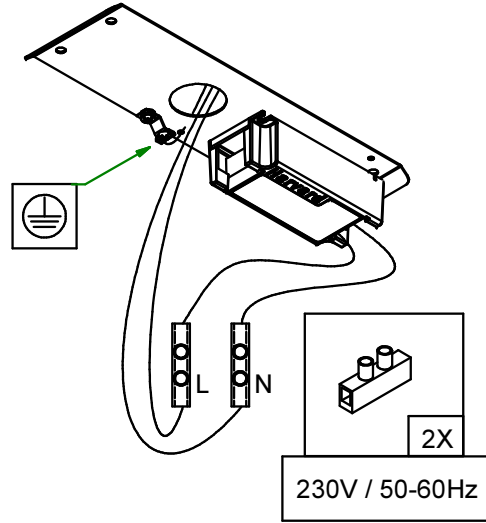

# Rektor LED TRE DIM GI

128280XX

Lamptype : LED Array

Fitting :

1

2

128280XX	tre dimm
----------	----------

3