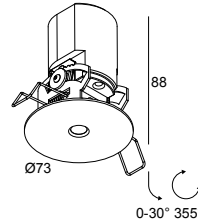

NIME II 92752 B

26414 9230 B

DISPONIBLE EN
NOIR 26414 9230 B
BLANC 26414 9230 W

 [Voir sur le site Web](#)

Informations générales

EMPLACEMENT	interieur
INSTALLATION	Plafond Encastré
FORME / TAILLE DE DÉCOUPE (MM)	circulaire - 67
PROFONDEUR D'ENCASTREMENT (MM)	90
ÉPAISSEUR DE LA SURFACE DE MONTAGE (MM)	9,5-12,5
PROTECTION CONTRE LA PÉNÉTRATION	IP20
POIDS (KG)	0,3
ORIENTATION	0° à 30° inclinable, 355° rotatif
INFORMATIONS	LENS WFL-52° EXCL.LED POWER SUPPLY 350-700mA-DC