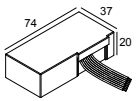

300 48 700 WDL LED POWER CONVERTER 48V-DC to 700 mA-DC / 25W WDL

1->3 ☐