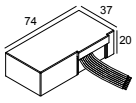

NIME II 92752 B

26414 9230 B

300 48 700 ED5 LED POWER CONVERTER 48V-DC to 700 mA-DC / 25W DIM5

1->3 ☐