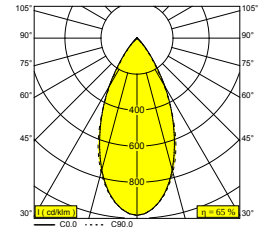

NIME II 92752 B

26414 9230 B

DISPONIBLE EN
NOIR 26414 9230 B
BLANC 26414 9230 W

 [Voir sur le site Web](#)

Informations générales

EMPLACEMENT	interieur
INSTALLATION	Plafond Encastré
FORME / TAILLE DE DÉCOUPE (MM)	circulaire - 67
PROFONDEUR D'ENCASTREMENT (MM)	90
ÉPAISSEUR DE LA SURFACE DE MONTAGE (MM)	9,5-12,5
PROTECTION CONTRE LA PÉNÉTRATION	IP20
POIDS (KG)	0,3
ORIENTATION	0° à 30° inclinable, 355° rotatif
INFORMATIONS	LENS WFL-52° EXCL.LED POWER SUPPLY 350-700mA-DC

Informations électriques

CLASSE	III
CLASSE D'ÉNERGIE	G

Info Source lumineuse

Lightsource Name	LED
Source de lumière	LED array 3,9-8,2W / CRI>90 (R9: 56) / 2700K / 385-677lm
Valeurs TM-30	Rf: 91 / Rg: 99
SDCM	SDCM2
Groupe de risque	RG2 (threshold 0,6m)
LM80	L90B10 > 41000
Techniques LED (source lumineuse)	677lm // 8,2W // 83lm/W
Techniques LED (luminaire)	437lm // 9W // 46lm/W