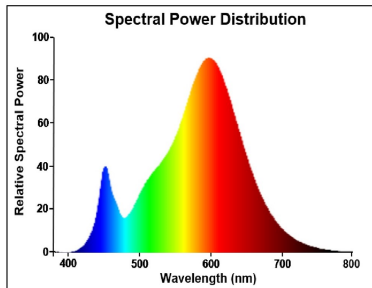

ToLEDo Retro Ball

ToLEDo RT Ball V5 CL 806LM 827 E14 SL
0029533

EAN code	5410288295336
Enkele lengte verpakking (cm)	5.0
Enkele breedte verpakking (cm)	5.0
Hoogte eenheidsverpakking (cm)	9.5
DUN14 (outer)	15410288295333
Eenheden per omdoos	6
Lengte omdoos (cm)	15.8
Breedte omdoos (cm)	10.7
Diepte omdoos (cm)	10.5

Safety data

Optimale bedrijfsomstandigheden (°C)	-20-40
Reinigingsinstructies bij breuk	Nvt
Lamp voor speciaal doeleinde	Nee
Uitsluitend te gebruiken in droge toepassingen	Ja
Geschikt voor huishoudelijke verlichting	Ja
Safety message	Niet geschikt voor geheel gesloten armaturen

PHOTOMETRY

TECHNICAL DRAWINGS