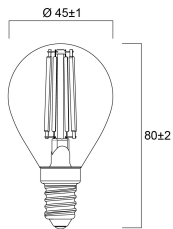

TECHNICAL DRAWINGS