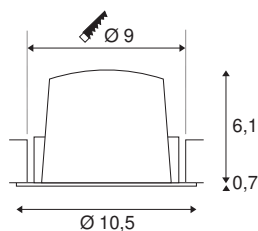

## INFORMATIONS TECHNIQUES

N° art.	1003883
Nombre de sorties lumineuses différentes	1
Code IP	IP 20 / IP 44
Classe de résistance aux chocs	IK 02
Résistance au choc	0.2 Joule
Montage	Encastré
Infos de montage	Plafond
Courant / tension secondaire	500 mA
Indice de protection	III
Wattage	17.55 W
Température ambiante min.	-20 °C
Température ambiante max.	40 °C
Lumen	1500 lm
Température de couleur	3000 Kelvin
Angle faisceau	55 °
Coloris	blanc
CRI	90
UGR ≤	22
Caractéristiques LXXBXX	L80B50
Durée de vie	50000 h
Répartition de l'intensité lumineuse	rotosymétrique
Faisceau lumineux	direct

Risk Group	1
Hauteur	6.8 cm
Diamètre	10.5 cm
Poids net	0.24 kg
Poids brut	0.28 kg
Forme de la découpe	rond
Profondeur d'encastrement	7.5 cm
Diamètre d'encastrement	9 cm
BIG WHITE, page	32