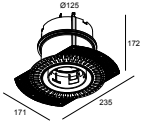

ENTERO RD-S TRIMLESS 92710 B

28424 9210 B

kit de montage

28400 0010 MOUNTING KIT ENTERO RD-S O.F.A.

28500 0220 MOUNTING KIT DEEP ENTERO RD-S TRIMLESS

kit de montage plafond tendu

28400 0070 MOUNTING KIT ENTERO RD-S CSC

28400 0130 MOUNTING KIT ENTERO RD-S WSC

kit de montage - side air + light

29810 0100 MOUNTING KIT SIDE AIR ONLY 1

29810 0110 MOUNTING KIT SIDE AIR 105

ENTERO RD-S TRIMLESS 92710 B

28424 9210 B

kit de montage - top air + light

29810 0130 MOUNTING KIT TOP AIR 105

kit de montage - top air only

29810 0200 MOUNTING KIT TOP AIR ONLY 1

kit de montage - no air

29810 0120 MOUNTING KIT NO AIR 105

modifier les dispositifs de lumière

28500 0050 B ENTERO S HONEYCOMB SINGLE USE B