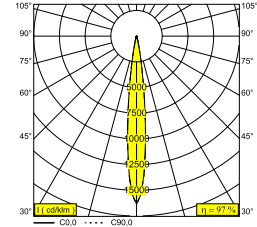

ENTERO RD-S TRIMLESS 92710 B

28424 9210 B

DISPONIBLE EN
NOIR 28424 9210 B
COULEUR OR 28424 9210 GC
BLANC 28424 9210 W

0-30°/355°

 [Voir sur le site Web](#)

Informations générales

EMPLACEMENT	interieur
INSTALLATION	Plafond Encastré
FORME / TAILLE DE DÉCOUPE (MM)	circulaire - Ø KIT
PROFONDEUR D'ENCASTREMENT (MM)	105
PROTECTION CONTRE LA PÉNÉTRATION	IP20
POIDS (KG)	0.24
ORIENTATION	0° à 30° inclinable, 355° rotatif
INFORMATIONS	LENS SP-10° EXCL.LED POWER SUPPLY 350-500mA-DC

Informations électriques

CLASSE	III
CLASSE D'ÉNERGIE	F

Info Source lumineuse

Lightsource Name	LED
Source de lumière	LED array 3,9-5,7W / CRI>90 (R9: 56) / 2700K / 385-519lm
Valeurs TM-30	Rf: 91 / Rg: 99
SDCM	SDCM2
Groupe de risque	RG2 (threshold 0,6m)
LM80	L90B10 > 41000
Techniques LED (source lumineuse)	519lm // 5,7W // 90lm/W
Techniques LED (luminaire)	502lm // 7W // 77lm/W