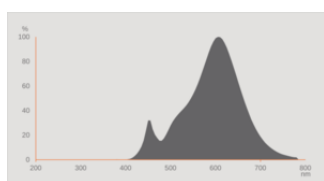

Données photométriques

Teinte de couleur (désignation)	Blanc chaud
Flux résiduel en fin de vie nomi	0.93
Ecart-type de correspondance de couleur	≤ 6 sdc
Flux lumineux nominale	1055 lm
Flux lumineux	1055 lm
Efficacité lumineuse	140 lm/W
Gamme de t° de couleur ajustables	2700 K
Temp. de couleur	2700 K
Ra Indice de rendu des couleurs	80
Indice du papillotement (PstLM)	1.0
Indice de l'effet stroboscopique (SVM)	0.9

Données techniques légères

Angle de rayonnement	300 °
Temps d'amorçage	< 0.5 s
Temps de préchauffage (60 %)	< 0.50 s

DIMENSIONS ET POIDS

Poids du produit	52,00 g
Diamètre	67,00 mm
Diamètre maximum	67 mm
Longueur	133.00 mm
Largeur (y compris les luminaires ronds)	67.00 mm
Hauteur (luminaires cycliques inclus)	67.00 mm
Forme de l'ébauche [PICOS]	A67