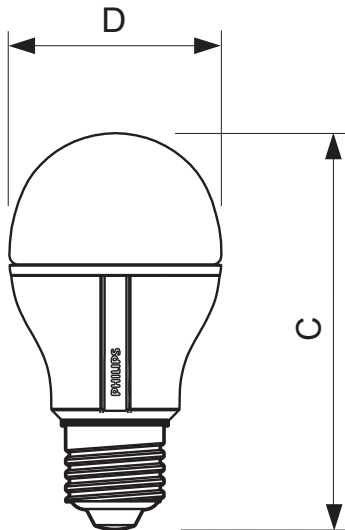

Waarschuwingen en veiligheid

- Operating temperature range is between -20° C and 45° C ambient
- Only to apply in dry or damp locations and most of open fixtures with lamp-holders that offer sufficient space (10 mm free air space)

- Not intended for use with emergency light fixtures or exit lights

Maatschets

MASTER LEDbulb D 8-40W E27 WW

Product	C (Norm)	C1 (Max)	D (Norm)	D1 (Norm)
LED D 8-40W E27 WW	105.4	-	56.7	-

© 2013 Koninklijke Philips Electronics N.V.
Alle rechten voorbehouden.

Specificaties kunnen zonder voorafgaande kennisgeving worden gewijzigd. Handelsmerken zijn het eigendom van Koninklijke Philips Electronics N.V. en hun respectieve eigenaren.

www.philips.com/lighting

2013, maart 15
Wijziging van gegevens voorbehouden