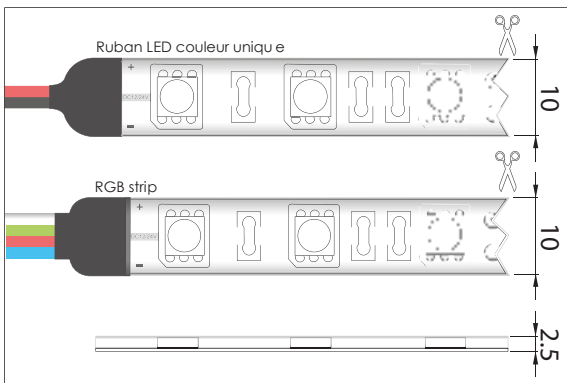

46x1111x

5 JAAR GARANTIE
ANS DE GARANTIE

Type LED Type de LED	LEDs/m	Afmetingen (LxBxH) Dimensions (LxLxH) (mm)	Vermogen Puissance W/m	Voltage Tension (Vdc)	✂ (mm)	Kleur Couleur	Lichtstroom Flux lumineux (Lm/m)	Golflengte-/ Longueur d'onde/ Température de couleur	Art. nr. Référence
5050	60	5000x10x2.5	14.4	12	50		360	615NM	46111110
								585NM	46111111
							450	460NM	46111112
							720	515NM	46111113
							360	370NM	46111116
							510	RGB	46111117
							1170	6000K	46111114
							1080	3000K	46111115
							990	2700K	46111118
				24	100		900	2400K	46111119
							360	615NM	46211110
								585NM	46211111
							450	460NM	46211112
							720	515NM	46211113
							360	370NM	46211116
							510	RGB	46211117
							1170	6000K	46211114
							1080	3000K	46211115
							990	2700K	46211118
	900	2400K	46211119						

LET OP: Zorg altijd voor een goede koeling van de LED strip. Hoge temperaturen, ontstaan door slechte koeling, kunnen de levensduur drastisch verkorten. Voor aluminium montage- en koelprofielen zie pagina 86 en verder. Verdere installatievoorschriften zie pagina 288.

ATTENTION: Des précautions doivent être prises pour assurer un bon refroidissement du ruban LED. Les températures élevées, causées par un mauvais refroidissement peut raccourcir considérablement la durée de vie. Pour montage des rubans LED sur des profils en aluminium, voir page 86 et au-delà. Les instructions d'installation, voir page 288.