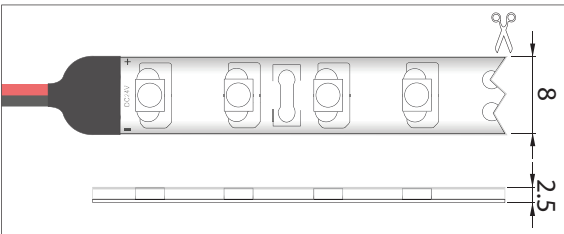

Type LED Type de LED	LEDs/m	Afmetingen (LxBxH) Dimensions (LxLxH) (mm)	Vermogen Puissance W/m	Voltage Tension (Vdc)	✂ (mm)	Kleur Couleur	Lichtstroom Flux lumineux (Lm/m)	Golflengte-/ Kleurtemp. Longueur d'onde/ Température de couleur	Art. nr. Référence	
3528	120	5000x8x2.5	9.6	24	50		240	615NM	46210120	
								585NM	46210121	
							300	460NM	46210122	
								480	515NM	46210123
							240	370NM	46210126	
							780	6000K	46210124	
							720	3000K	46210125	
							660	2700K	46210128	
							600	2400K	46210129	

LET OP: Zorg altijd voor een goede koeling van de LED strip. Hoge temperaturen, ontstaan door slechte koeling, kunnen de levensduur drastisch verkorten. Voor aluminium montage- en koelprofielen zie pagina 86 en verder. Verdere installatievoorschriften zie pagina 288.

ATTENTION: Des précautions doivent être prises pour assurer un bon refroidissement du ruban LED. Les températures élevées, causées par un mauvais refroidissement peut raccourcir considérablement la durée de vie. Pour montage des rubans LED sur des profilés en aluminium, voir page 86 et au-delà. Les instructions d'installation, voir page 288.