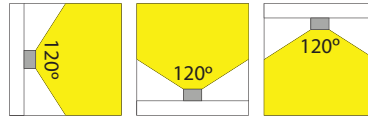

LED Strip

ROL VAN 5 MTR/36W

Rouleau de 5 MTR/36W

Bedrijfstemperatuur: -20°C ~ 50°C

Température de fonctionnement: -20°C ~ 50°C

Aantal branduren: > 50.000

Durée de vie: > 50.000h

Kleurweergave index: Ra > 70

Index de rendu de couleurs: Ra > 70

Voedingen en controllers, vanaf pagina 116

Alimentation et contrôleurs, à partir de la page 116

- Uitermate flexibele afgeschermdde LED strip
- Voorzien van beschermende siliconen bovenlaag
- Bedoeld voor binnentoepassingen
- Achterzijde voorzien van een 3M plakstrip
- Eenvoudige montage op een stof- en vetvrije ondergrond
- Kan eenvoudig worden ingekort op de aangegeven markeringen
- Leverbaar in verschillende lichtkleuren
- Verkrijgbaar in 12Vdc en 24Vdc uitvoering
- **Regelbaar** door middel van optioneel leverbare controller

Toepassingsgebieden: als accent-, achtergrond- en koofverlichting specifiek op plaatsen waar de LED strip kan worden aangeraakt en in vochtige ruimtes, maar ook in kantoren, horeca, winkels, representatieve ruimtes en interieurbouw.

46x12117