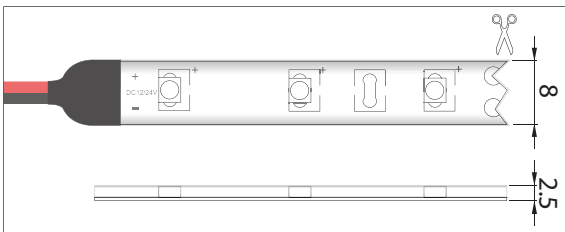

Type LED Type de LED	LEDs/m	Afmetingen (LxBxH) Dimensions (LxLxH) (mm)	Vermogen Puissance W/m	Voltage Tension (Vdc)	✂ (mm)	Kleur Couleur	Lichtstroom Flux lumineux (Lm/m)	Golflengte- / Kleurtemp. Longueur d'onde / Température de couleur	Art. nr. Référence
3528	60	5000x8x2.5	4.8	12	50		120	615NM	46110110
								585NM	46110111
							150	460NM	46110112
								515NM	46110113
							120	370NM	46110116
							390	6000K	46110114
							360	3000K	46110115
							330	2700K	46110118
							300	2400K	46110119
				24	100		120	615NM	46210110
								585NM	46210111
							150	460NM	46210112
								515NM	46210113
							120	370NM	46210116
							390	6000K	46210114
							360	3000K	46210115
							330	2700K	46210118
							300	2400K	46210119

LET OP: Zorg altijd voor een goede koeling van de LED strip. Hoge temperaturen, ontstaan door slechte koeling, kunnen de levensduur drastisch verkorten. Voor aluminium montage- en koelprofielen zie pagina 86 en verder. Verdere installatievoorschriften zie pagina 288.

ATTENTION: Des précautions doivent être prises pour assurer un bon refroidissement du ruban LED. Les températures élevées, causées par un mauvais refroidissement peut raccourcir considérablement la durée de vie. Pour montage des rubans LED sur des profils en aluminium, voir page 86 et au-delà. Les instructions d'installation, voir page 288.