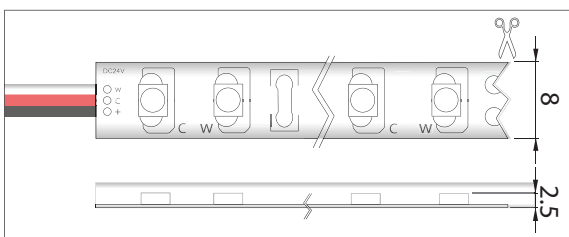

LED FLEXIBELE STRIP SILVER SERIE (IP62) (RUBAN LED FLEXIBLE SÉRIE SILVER (IP62))

Siliconen coating op PCB (Revêtement de silicone sur le PCB)

LED Strip

ROL VAN 5 MTR/36W

Rouleau de 5 MTR/36W

Bedrijfstemperatuur: -20°C ~ 50°C

Température de fonctionnement: -20°C ~ 50°C

Aantal branduren: > 50.000

Durée de vie: > 50.000h

Kleurweergave index: Ra > 70

Index de rendu de couleurs: Ra > 70

Voedingen en controllers, vanaf pagina 116

Alimentation et contrôleurs, à partir de la page 116

- Uitermate flexibele 2-kleuren LED strip
- Bedoeld voor binnentoepassingen
- Achterzijde voorzien van een 3M plakstrip
- Eenvoudige montage op een stof- en vetvrije ondergrond
- Kan eenvoudig worden ingekort op de aangegeven markeringen
- Verkrijgbaar in 24Vdc uitvoering
- Door middel van apart te bestellen controller/dimmer is het mogelijk de kleurtemperatuur te **regelen** tussen 2400K en 6000K

Toepassingsgebieden: als accent-, achtergrond- en koofverlichting in kantoren, horeca, winkels, representatieve ruimtes en interieur-bouw.

- Ruban LED bicolore extrêmement flexible
- Destiné aux applications intérieures
- Arrière avec une bande adhésive 3M
- Montage facile sur une surface libre de poussière et de graisse
- Peut facilement être raccourcie à des marqueurs indiqués
- Disponible en version 24Vdc
- Grâce à un contrôleur / variateur, à commander séparément, il est possible de **régler** la température de la couleur entre 2400K et 6000K

Souvent utilisé comme éclairage dans les magasins, hôtels, les zones d'accueil, etc.

46180113