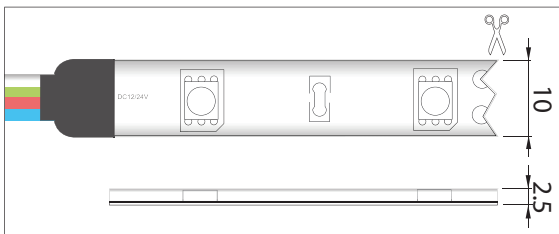

- Ruban LED extrêmement flexible
- Prévu d'une couche protectrice de silicone, sur la face supérieure
- Destiné aux applications intérieures
- Arrière avec une bande adhésive 3M
- Montage facile sur une surface libre de poussière et de graisse
- Peut facilement être raccourcie à des marqueurs indiqués
- Disponible en différentes couleurs de lumière
- Disponible en version 12Vdc et 24Vdc
- Eclairage **réglable** par un contrôleur optionnel

Application: comme un éclairage d'accentuation, de fond et corniches lumineuses et dans les lieux où le LED peut être touchée et dans les zones humides, mais aussi dans les bureaux, restaurants, boutiques, espaces et des intérieurs.

Type LED Type de LED	LEDs/m	Afmetingen (LxBxH) Dimensions (LxLxH) (mm)	Vermogen Puissance W/m	Voltage Tension (Vdc)	✂ (mm)	Kleur Couleur	Lichtstroom Flux lumineux (Lm/m)	Golflengte-/ Kleurtemp. Longueur d'onde/ Température de couleur	Art. nr. Référence
5050	30	5000x10x2.5	7.2	12	100		255	RGB	46112117
				24	167				46212117

LET OP: Zorg altijd voor een goede koeling van de LED strip. Hoge temperaturen, ontstaan door slechte koeling, kunnen de levensduur drastisch verkorten. Voor aluminium montage- en koelprofielen zie pagina 86 en verder. Verdere installatievoorschriften zie pagina 288.

ATTENTION: Des précautions doivent être prises pour assurer un bon refroidissement du ruban LED. Les températures élevées, causées par un mauvais refroidissement peut raccourcir considérablement la durée de vie. Pour montage des rubans LED sur des profils en aluminium, voir page 86 et au-delà. Les instructions d'installation, voir page 288.