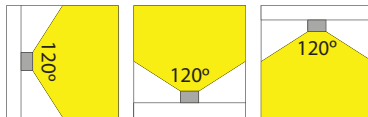

LED Strip

ROL VAN 5 MTR/72W

Rouleau de 5 MTR/72W

Bedrijfstemperatuur: -20°C ~ 50°C

Température de fonctionnement: -20°C ~ 50°C

Aantal branduren: > 50.000

Durée de vie: > 50.000h

Kleurweergave index: Ra > 70

Index de rendu de couleurs: Ra > 70

Voedingen en controllers, vanaf pagina 116

Alimentation et contrôleurs, à partir de la page 116

- Uitermate flexibele afgeschermdde **RGBW** LED strip
- Voorzien van beschermende siliconen bovenlaag
- Bedoeld voor binnentoepassingen
- Achterzijde voorzien van een 3M plakstrip
- Eenvoudige montage op een stof- en vetvrije ondergrond
- Kan eenvoudig worden ingekort op de aangegeven markeringen
- RGBW LED strip is om en om voorzien van een witte en RGB LED
- Verkrijgbaar in 24Vdc uitvoering
- **Regelbaar** door middel van optioneel leverbare controller

Toepassingsgebieden: als accent-, achtergrond- en koofverlichting specifiek op plaatsen waar de LED strip kan worden aangeraakt en in vochtige ruimtes, maar ook in kantoren, horeca, winkels, representatieve ruimtes en interieurbouw.

4618010x