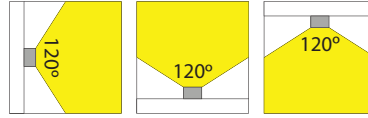

LED Strip

ROL VAN 5 MTR/48W

Rouleau de 5 MTR/48W

Bedrijfstemperatuur: -20°C ~ 50°C

Température de fonctionnement: -20°C ~ 50°C

Aantal branduren: > 50.000

Durée de vie: > 50.000h

Kleurweergave index: Ra > 70

Index de rendu de couleurs: Ra > 70

Voedingen en controllers, vanaf pagina 116

Alimentation et contrôleurs, à partir de la page 116

- Uitermate flexibele afgeschermdde LED strip
- Voorzien van beschermende siliconen bovenlaag
- Bedoeld voor binnentoepassingen
- Achterzijde voorzien van een 3M plakstrip
- Eenvoudige montage op een stof- en vetvrije ondergrond
- Kan eenvoudig worden ingekort op de aangegeven markeringen
- Leverbaar in verschillende lichtkleuren
- Verkrijgbaar in 24Vdc uitvoering
- **Regelbaar** door middel van optioneel leverbare controller

Toepassingsgebieden: als accent-, achtergrond- en koofverlichting specifiek op plaatsen waar de LED strip kan worden aangeraakt en in vochtige ruimtes, maar ook in kantoren, horeca, winkels, representatieve ruimtes en interieurbouw.

- Ruban LED extrêmement flexible
- Prévu d'une couche protectrice de silicone, sur la face supérieure
- Destiné aux applications intérieures
- Arrière avec une bande adhésive 3M
- Montage facile sur une surface libre de poussière et de graisse
- Peut facilement être raccourcie à des marqueurs indiqués
- Disponible en différentes couleurs de lumière
- Disponible en version 24Vdc
- Eclairage **réglable** par un contrôleur optionnel

Application: comme un éclairage d'accentuation, de fond et corniches lumineuses et dans les lieux où le LED peut être touchée et dans les zones humides, mais aussi dans les bureaux, restaurants, boutiques, espaces et des intérieurs.

4621012x