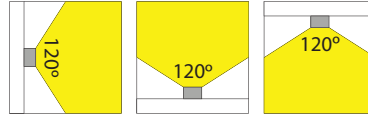

LED Strip

ROL VAN 5 MTR/24W

Rouleau de 5 MTR/24W

Bedrijfstemperatuur: -20°C ~ 50°C

Température de fonctionnement: -20°C ~ 50°C

Aantal branduren: > 50.000

Durée de vie: > 50.000h

Kleurweergave index: Ra > 70

Index de rendu de couleurs: Ra > 70

Voedingen en controllers, vanaf pagina 116

Alimentation et contrôleurs, à partir de la page 116

- Uitermate flexibele afgeschermde LED strip
- Voorzien van beschermende siliconen bovenlaag
- Bedoeld voor binnentoepassingen
- Achterzijde voorzien van een 3M plakstrip
- Eenvoudige montage op een stof- en vetvrije ondergrond
- Kan eenvoudig worden ingekort op de aangegeven markeringen
- Leverbaar in verschillende lichtkleuren
- Verkrijgbaar in 12Vdc en 24Vdc uitvoering
- **Regelbaar** door middel van optioneel leverbare controller

Toepassingsgebieden: als accent-, achtergrond- en koofverlichting specifiek op plaatsen waar de LED strip kan worden aangeraakt en in vochtige ruimtes, maar ook in kantoren, horeca, winkels, representatieve ruimtes en interieurbouw.

- Ruban LED extrêmement flexible
- Prévu d'une couche protectrice de silicone, sur la face supérieure
- Destine aux applications intérieures
- Arrière avec une bande adhésive 3M
- Montage facile sur une surface libre de poussière et de graisse
- Peut facilement être raccourcie à des marqueurs indiqués
- Disponible en différentes couleurs de lumière
- Disponible en version 12Vdc et 24Vdc
- Eclairage **réglable** par un contrôleur optionnel

Application: comme un éclairage d'accentuation, de fond et corniches lumineuses et dans les lieux où le LED peut être touchée et dans les zones humides, mais aussi dans les bureaux, restaurants, boutiques, espaces et des intérieurs.

46x1011x