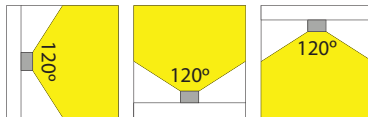

LED Strip

ROL VAN 5 MTR/36W

Rouleau de 5 MTR/36W

Bedrijfstemperatuur: -20°C ~ 50°C

Température de fonctionnement: -20°C ~ 50°C

Aantal branduren: > 50.000

Durée de vie: > 50.000h

Kleurweergave index: Ra > 70

Index de rendu de couleurs: Ra > 70

Voedingen en controllers, vanaf pagina 116

Alimentation et contrôleurs, à partir de la page 116

- Uitermate flexibele 2-kleuren LED strip
- Bedoeld voor binnentoepassingen
- Achterzijde voorzien van een 3M plakstrip
- Eenvoudige montage op een stof- en vetvrije ondergrond
- Kan eenvoudig worden ingekort op de aangegeven markeringen
- Verkrijgbaar in 24Vdc uitvoering
- Door middel van apart te bestellen controller/dimmer is het mogelijk de kleurtemperatuur te **regelen** tussen 2400K en 6000K

Toepassingsgebieden: als accent-, achtergrond- en koofverlichting in kantoren, horeca, winkels, representatieve ruimtes en interieur-bouw.

- Ruban LED bicolore extrêmement flexible
- Destiné aux applications intérieures
- Arrière avec une bande adhésive 3M
- Montage facile sur une surface libre de poussière et de graisse
- Peut facilement être raccourcie à des marqueurs indiqués
- Disponible en version 24Vdc
- Grâce à un contrôleur / variateur, à commander séparément, il est possible de **régler** la température de la couleur entre 2400K et 6000K

Souvent utilisé comme éclairage dans les magasins, hôtels, les zones d'accueil, etc.

46180113