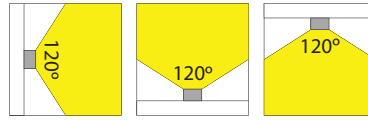

LED Strip

ROL VAN 5 MTR/72W

Rouleau de 5 MTR/72W

Bedrijfstemperatuur: -20°C ~ 50°C

Température de fonctionnement: -20°C ~ 50°C

Aantal branduren: > 50.000

Durée de vie: > 50.000h

Kleurweergave index: Ra > 70

Index de rendu de couleurs: Ra > 70

Voedingen en controllers, vanaf pagina 116

Alimentation et contrôleurs, à partir de la page 116

- Uitermate flexibele afgeschermdde LED strip
- Voorzien van beschermende siliconen bovenlaag
- Bedoeld voor binnentoepassingen
- Achterzijde voorzien van een 3M plakstrip
- Eenvoudige montage op een stof- en vetvrije ondergrond
- Kan eenvoudig worden ingekort op de aangegeven markeringen
- Leverbaar in verschillende lichtkleuren
- Verkrijgbaar in 12Vdc en 24Vdc uitvoering
- **Regelbaar** door middel van optioneel leverbare controller

Toepassingsgebieden: als accent-, achtergrond- en koofverlichting specifiek op plaatsen waar de LED strip kan worden aangeraakt en in vochtige ruimtes, maar ook in kantoren, horeca, winkels, representatieve ruimtes en interieurbouw.

- Ruban LED extrêmement flexible
- Prévu d'une couche protectrice de silicone, sur la face supérieure
- Destiné aux applications intérieures
- Arrière avec une bande adhésive 3M
- Montage facile sur une surface libre de poussière et de graisse
- Peut facilement être raccourcie à des marqueurs indiqués
- Disponible en différentes couleurs de lumière
- Disponible en version 12Vdc et 24Vdc
- Eclairage **réglable** par un contrôleur optionnel

Application: comme un éclairage d'accentuation, de fond et corniches lumineuses et dans les lieux où le LED peut être touchée et dans les zones humides, mais aussi dans les bureaux, restaurants, boutiques, espaces et des intérieurs.