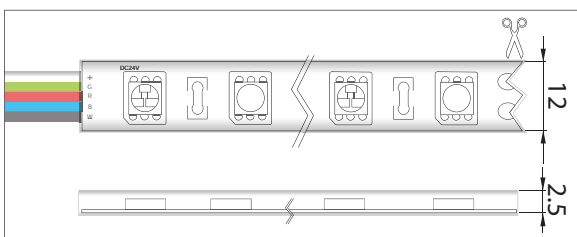

- Ruban **RGBW** LED extrêmement flexible
- Prévu d'une couche protectrice de silicone, sur la face supérieure
- Destine aux applications intérieures
- Arrière avec une bande adhésive 3M
- Montage facile sur une surface libre de poussière et de graisse
- Peut facilement être raccourcie à des marqueurs indiqués
- Le ruban LED RGBW est prévue tout autour d'un LED blanc et RGB
- Disponible en version 24Vdc
- Eclairage **réglable** par un contrôleur optionnel

Application: comme un éclairage d'accentuation, de fond et niches lumineuses et dans les lieux où le LED peut être touchée et dans les zones humides, mais aussi dans les bureaux, restaurants, boutiques, espaces et des intérieurs.

Type LED Type de LED	LEDs/m	Afmetingen (LxBxH) Dimensions (LxLxH) (mm)	Vermogen Puissance W/m	Voltage Tension (Vdc)	✂ (mm)	Kleur Couleur	Lichtstroom Flux lumineux (Lm/m)	Golflengte-/ Kleurtemp. Longueur d'onde/ Température de couleur	Art. nr. Référence
5050	60	5000x12x2,5	14.4	24	200		255	RGB	46180104
							585	6000K	
							255	RGB	46180105
							540	3000K	
							255	RGB	46180106
							495	2700K	
	255	RGB	46180107						
	450	2400K							

LET OP: Zorg altijd voor een goede koeling van de LED strip. Hoge temperaturen, ontstaan door slechte koeling, kunnen de levensduur drastisch verkorten. Voor aluminium montage- en koelprofielen zie pagina 86 en verder. Verdere installatievoorschriften zie pagina 288.

ATTENTION: Des précautions doivent être prises pour assurer un bon refroidissement du ruban LED. Les températures élevées, causées par un mauvais refroidissement peut raccourcir considérablement la durée de vie. Pour montage des rubans LED sur des profilés en aluminium, voir page 86 et au-delà. Les instructions d'installation, voir page 288.