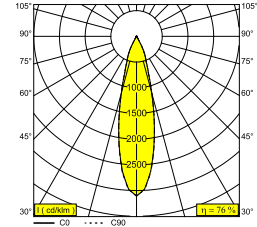

[Voir sur le site Web](#)

Informations générales

EMPLACEMENT	interieur
INSTALLATION	Plafond Encastré
FORME / TAILLE DE DÉCOUPE (MM)	circulaire - 76
PROFONDEUR D'ENCASTREMENT (MM)	100
ÉPAISSEUR DE LA SURFACE DE MONTAGE (MM)	min.5
PROTECTION CONTRE LA PÉNÉTRATION	IP44/20
POIDS (KG)	0.2
ORIENTATION	non réglable
INFORMATIONS	REFLECTOR FL-25° EXCL.LED POWER SUPPLY 350-500mA-DC

Informations électriques

CLASSE	III
CLASSE D'ÉNERGIE	E

Info Source lumineuse

Lightsource Name	LED
Source de lumière	LED array 5,8-8,6W / CRI>90 (R9: 52) / 3000K / 734-1018lm
Valeurs TM-30	Rf: 90 / Rg: 99
SDCM	SDCM1
Groupe de risque	RG1
LM80	L90B10 > 50000
Techniques LED (source lumineuse)	1018lm // 8,6W // 118lm/W
Techniques LED (luminaire)	769lm // 10W // 78lm/W

Conditions

LED POWER SUPPLY 350 / 500mA-DC DIM

Options

PLASTERKIT 101