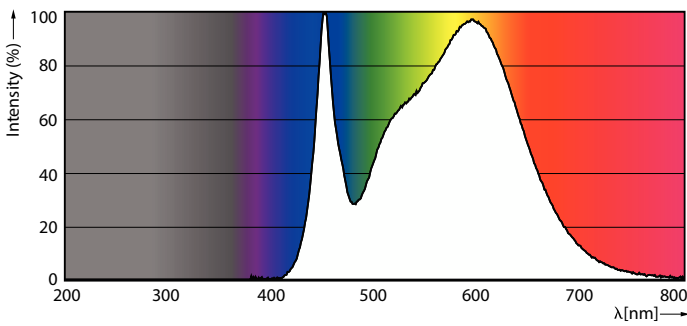

Fotometrische gegevens

Spectral Power Distribution Colour - CorePro LEDbulb ND 13-100W A60 E27 840