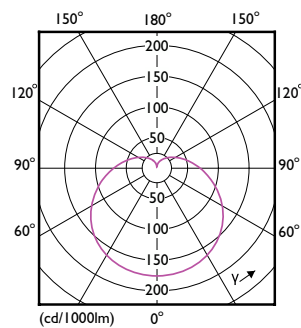

Product gegevens

Algemene informatie	
Lampvoet	E27
Nominale levensduur	15.000 hr
Schakelcyclus	50.000
Lamptype	LED
Meetreferentie van lichtstroom	Sphere
CE-markering	Ja
Conform EU RoHS-richtlijn	Ja

Gegevens lichttechniek	
Kleurcode	840 [CCT of 4000K]
Bundelhoek (nom.)	180 graden
Lichtstroom	1.521 lm
Kleuraanduiding	Koelwit (CW)
Gecorreleerde kleurtemperatuur (nom)	4000 K
Lichtrendement (gespec.) (nom.)	117 lm/W
Kleurconsistentie	<6
Kleurweergave-index (CRI)	80
LLMF bij einde nominale levensduur (nom.)	70 %

Maatschets

Product	D	C
CorePro LEDbulb ND 13-100W A60 E27 840	60 mm	120 mm

Fotometrische gegevens

Spectral Power Distribution Colour - CorePro LEDbulb ND 13-100W A60 E27 840

Light Distribution Diagram - CorePro LEDbulb ND 13-100W A60 E27 840

CorePro LEDbulb - Plastic

Fotometrische gegevens

General Parameters 41 Philips Lighting B.V. Page 117

General uniform lighting - CorePro LEDbulb ND 13-100W A60 E27 840

Levensduur

Life Expectancy Diagram - CorePro LEDbulb ND 13-100W A60 E27 840