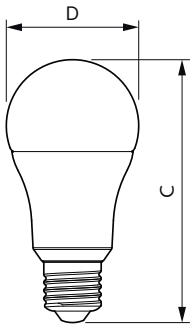

CorePro LEDbulb - Plastic

Dimbaarheid en regelsystemen

Dimbaar	Nee

Eigenschappen behuizing en afmetingen

Lampafwerking	Mat
Lampmateriaal	Kunststof
Lampvorm	A60

Keurmerken en classificaties

Energie-efficiëntielabel	E
Energieverbruik kWh/1.000 uur	13 kWh
EPREL-registratienummer	397616
EyeComfort	Ja

Productgegevens

Productnaam voor bestelling	CorePro LEDbulb ND 13-100W A60 E27 840

Volledige productnaam	CorePro LEDbulb ND 13-100W A60 E27 840
Full EOC	872016916909800
Bestelcode	8720169169098
Materiaalnr. (12NC)	929002306908
Lokale code	8720169169098
Numerator - Aantal per pak	1
EAN/UPC - product/behuizing	8720169169098
Numerator - Dozen per buitendoos	10
EAN/UPC - Case	8720169169104

Maatschets

Product	D	C
CorePro LEDbulb ND 13-100W A60 E27 840	60 mm	120 mm