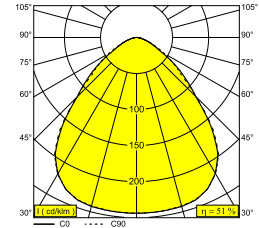

DIRO SBL M 83 W

202 296 83 W

BESCHIKBAAR IN
ZWART 202 296 83 B
WIT 202 296 83 W

 [Bekijk op website](#)

Algemene info

LOCATIE	binnen
INSTALLATIE	Plafond Inbouw
ZAAGMAAT/OPENING (MM)	rond - 156
INBOUWDIEPTE (MM)	70
DIKTE MONTAGEOPPERVLAK (MM)	max.25
STOF EN WATERDICHTHEID	IP43/20
GEWICHT (KG)	0.6
RICHTBAARHEID	niet richtbaar
INFO	INCL.LED POWER SUPPLY 350mA-DC INCL.PC SBL