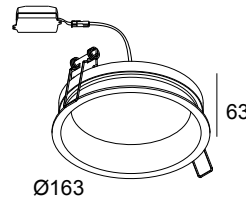

DIRO SBL M 83 W

202 296 83 W

BESCHIKBAAR IN
ZWART 202 296 83 B
WIT 202 296 83 W

 [Bekijk op website](#)

Algemene info

LOCATIE	binnen
INSTALLATIE	Plafond Inbouw
ZAAGMAAT/OPENING (MM)	rond - 156
INBOUWDIEPTE (MM)	70
DIKTE MONTAGEOPPERVLAK (MM)	max.25
STOF EN WATERDICHTHEID	IP43/20
GEWICHT (KG)	0.6
RICHTBAARHEID	niet richtbaar
INFO	INCL.LED POWER SUPPLY 350mA-DC INCL.PC SBL

Elektrische info

INGANGSSPANNING	100-240V / 50-60Hz
KLASSE	II
VOEDING INBEGREPEN	YES
DIM TYPE	niet dimbaar
ENERGIE KLASSE	D

Info lichtbron

Lightsource Name	LED
Lichtbron	LED FLEX 9,8W / CRI>80 / 3000K / 1500lm
LED techniek (lichtbron)	1500 lm // 9 W // 153 lm/W
LED techniek (toestel)	761lm // 11W // 68lm/W