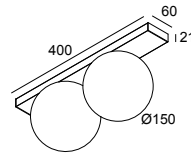

OONO ON 2 930 W

29614 9300 W

BESCHIKBAAR IN
ZWART 29614 9300 B
GOUD KLEUR 29614 9300 GC
WIT 29614 9300 W

 [Bekijk op website](#)

Algemene info

LOCATIE	binnen
INSTALLATIE	Plafond Opbouw,Wand Opbouw
STOF EN WATERDICHTHEID	IP44/20
IK	IK04
GEWICHT (KG)	2,1
RICHTBAARHEID	niet richtbaar
INFO	INCL.LED POWER SUPPLY 500mA-DC

Elektrische info

INGANGSSPANNING	220-240V / 50-60Hz
KLASSE	I
VOEDING INBEGREPEN	YES
DIM TYPE	niet dimbaar
ENERGIE KLASSE	E

Info lichtbron

Lightsource Name	LED
Lichtbron	2 x (LED array 8,6W / CRI>90 (R9: 52) / 3000K / 1089lm)
TM-30-15 Waarden	Rf: 90 / Rg: 99
SDCM	SDCM1
Risk-groep	RG1
LM80	L90B10 > 50000
LED techniek (lichtbron)	2178lm // 17,2W // 127lm/W
LED techniek (toestel)	944lm // 20W // 48lm/W

Opmerkingen

IP44 : wall mounted / IP20 : ceiling mounted

Voor gedetailleerde montage gegevens, consulteer de handleiding: [29614_XXX0_HAND.pdf](#)

 DELTALIGHT®

OONO ON 2 930 W

29614 9300 W

Notes: