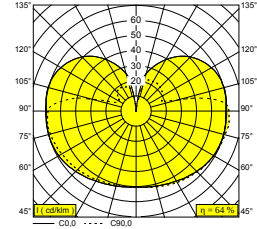

OONO ON 2 930 W

29614 9300 W

BESCHIKBAAR IN
ZWART 29614 9300 B
GOUD KLEUR 29614 9300 GC
WIT 29614 9300 W

 [Bekijk op website](#)

Algemene info

LOCATIE	binnen
INSTALLATIE	Plafond Opbouw,Wand Opbouw
STOF EN WATERDICHTHEID	IP44/20
IK	IK04
GEWICHT (KG)	2,1
RICHTBAARHEID	niet richtbaar
INFO	INCL.LED POWER SUPPLY 500mA-DC

Elektrische info

INGANGSSPANNING	220-240V / 50-60Hz
KLASSE	I
VOEDING INBEGREPEN	YES
DIM TYPE	niet dimbaar
ENERGIE KLASSE	E

Info lichtbron

Lightsource Name	LED
Lichtbron	2 x (LED array 8,6W / CRI>90 (R9: 52) / 3000K / 1089lm)
TM-30-15 Waarden	Rf: 90 / Rg: 99
SDCM	SDCM1
Risk-groep	RG1
LM80	L90B10 > 50000
LED techniek (lichtbron)	2178lm // 17,2W // 127lm/W
LED techniek (toestel)	944lm // 20W // 48lm/W

Opmerkingen

IP44 : wall mounted / IP20 : ceiling mounted

Voor gedetailleerde montage gegevens, consulteer de handleiding: [29614_XXX0_HAND.pdf](#)

 DELTALIGHT®

OONO ON 2 930 W

29614 9300 W

Notes: