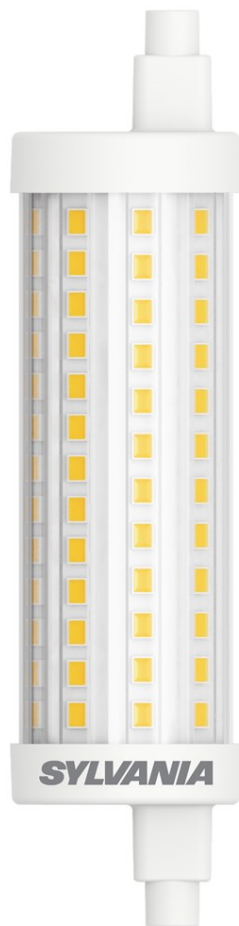

## ToLEDo R7s 118MM DIM

ToLEDo R7S 118mm 15,5W 2000lm DIM 827

0029688

### Product features

- Gamme de lampes LED avec culot R7s. Disponible en format 78mm et 118mm en version dimmable (par variateur) ou non dimmable. Distribution lumineuse sur 330°. Disponible en 2700K ou 4000K. Durée de vie 15.000 heures. Garantie 3 ans. Lampe vendue sous blister. Ne convient pas aux luminaires fermés.

### PRODUCT OVERVIEW

Nom du produit	ToLEDo R7S 118mm 15,5W 2000lm DIM 827
Technologie	LED
Watts (nominal) (W)	15.5
Type de luminaire (ouvert/fermé)	Ouvert
Application générale	Education, CHR (Café-Hôtel-Restaurant), Logistique & Industrie, Musées & Galeries, Résidentiel & Consommateur, Commerce
Classe ETIM	EC001959
Numéro virtuel FI	4741125
Garantie	3 ans
Flux lumineux (nominal) (lm)	2000
Température de couleur (K)	2700
Couleur de lumière	Blanc chaud

## ToLEDo R7s 118MM DIM

ToLEDo R7S 118mm 15,5W 2000lm DIM 827

0029688

IRC (Ra)	80
Colour Variation Initial (SDCM)	SDCM6
Photobiological Risk Group	RG1
Wattage (W)	15.5
Dimmable	Oui
Durée de vie moyenne (nominal) (hr)	25000
Code EAN	5410288296883