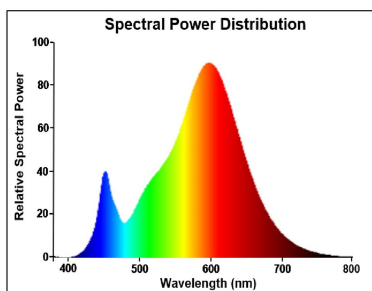

ToLEDo R7s 118MM DIM

ToLEDo R7S 118mm 15,5W 2000lm DIM 827

0029688

Durée de vie

Durée de vie nominale moyenne - L70 B50	25000
Durée de vie moyenne (nominal) (hr)	25000
Durée de vie moyenne (nominale) (h)	25000

Données physiques

Longueur (mm)	118
Diamètre nominal produit (mm)	29
Poids (kg)	0.084

Emballage

Description de l'emballage	Carton
Code EAN	5410288296883
Longueur simple de l'emballage (cm)	4.8
Largeur simple de l'emballage (cm)	4.8
Hauteur emballage unitaire (cm)	12.5
DUN14 (outer)	15410288296880
Unités par emballage extérieur	6
Packaging outer length / height (cm)	15.5
Packaging outer width (cm)	10.5
Profondeur boîte extérieure (cm)	13.5

Sécurité

Condition de fonctionnement optimal (° C)	-20-40
Consignes de nettoyage en cas de bris	N/A
Lampe à objectif spécial	No
Utilisation pour applications sèches uniquement	Oui
Convient à l'éclairage résidentiel	Yes
Safety message	Dimmable avec variateurs approuvés

PHOTOMÉTRIE