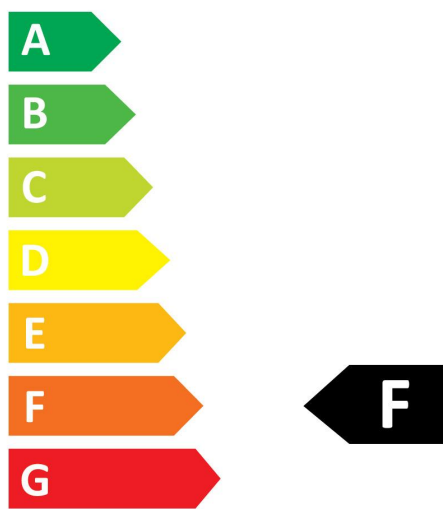

RefLED ES50

RefLED ES50 V6 580LM 830 110 SL

0029188

Product features

- Reeks ledlampen met reflector ES50, met witte behuizing - Lampvoet GU10. CRI > 80 - Beschikbaar in 3000K/4000K. Lichtbundel: 36° à 110°. Verwachte levensduur : 15.000 uur. Toepassing: Ideaal voor residentieel gebruik. 3 jaar garantie. Niet geschikt voor gesloten armaturen.

PRODUCT OVERVIEW

Productnaam	RefLED ES50 V6 580LM 830 110 SL
Technologie	LED
Watt (nominaal) (W)	7
Type	LED exchangeable
Lampvoet	GU10
Type armatuur (open/gesloten)	Open
Algemene toepassing	Onderwijs, Horeca, Musea & Galeries, Kantoor, Residentieel & Consument, Retail
ETIM klasse	EC001959
E-nummer FI	4741072
Garantie	3 jaar
Kleurtemperatuur (K)	3000
Lichtkleur	Warmwit
CRI (Ra)	80
Initiële kleurvariatie (SDCM)	SDCM6
Kleurafwijking in de tijd	6
Bundel breedte (°)	110
Photobiological Risk Group	RG1
Wattage (W)	7
Dimbaar	Neen
Gemiddelde levensduur (nominaal) (u)	15000
EAN code	5410288291888

Optical data

Kleurtemperatuur (K)	3000
Lichtkleur	Warmwit
CRI (Ra)	80
Initiële kleurvariatie (SDCM)	SDCM6
Kleurafwijking in de tijd	6
Luminous Intensity (cd)	320
Bundel breedte (°)	110
Photobiological Risk Group	RG1
Vermogen van lumen aan einde nominale levensduur (lm)	70

PHOTOMETRY

TECHNICAL DRAWINGS

RefLED ES50

RefLED ES50 V6 580LM 830 110 SL

0029188

SYLVANIA

0029188

7
kWh/1000h