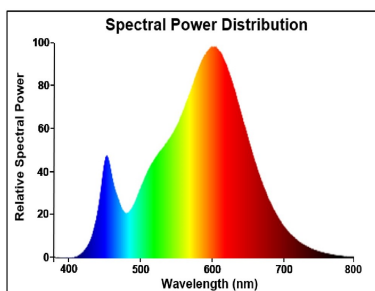

RefLED ES50

RefLED ES50 V6 580LM 830 110 SL

0029188

Packaging

Beschrijving verpakking	Karton
EAN code	5410288291888
Enkele lengte verpakking (cm)	8.2
Enkele breedte verpakking (cm)	6.1
Hoogte eenheidsverpakking (cm)	5.1
DUN14 (inner)	25410288291882
Eenheden per binnendoos	6
Binnenhoogte verpakking (cm)	9.2
Packaging inner width (cm)	16.4
Packaging inner depth (cm)	13.1
DUN14 (outer)	15410288291885
Eenheden per omdoos	60
Lengte omdoos (cm)	20.8
Breedte omdoos (cm)	17.8
Diepte omdoos (cm)	68.5

Safety data

Optimale bedrijfsomstandigheden (°C)	-20-40
Reinigingsinstructies bij breuk	Nvt
Lamp voor speciaal doeleinde	Nee
Uitsluitend te gebruiken in droge toepassingen	Ja
Geschikt voor huishoudelijke verlichting	Ja
Safety message	Niet geschikt voor geheel gesloten armaturen

PHOTOMETRY

TECHNICAL DRAWINGS