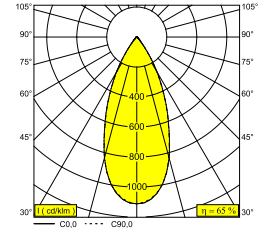

ENTERO RD-S TRIMLESS IP 92745 B

28450 9230 B

DISPONIBLE EN
NOIR 28450 9230 B
COULEUR OR 28450 9230 GC
BLANC 28450 9230 W

0-20°/355°

 [Voir sur le site Web](#)

Informations générales

EMPLACEMENT	interieur
INSTALLATION	Plafond Encastré
FORME / TAILLE DE DÉCOUPE (MM)	circulaire - Ø KIT
PROFONDEUR D'ENCASTREMENT (MM)	115
PROTECTION CONTRE LA PÉNÉTRATION	IP44/20
POIDS (KG)	0.245
ORIENTATION	0° à 20° inclinable, 355° rotatif
INFORMATIONS	REFLECTOR WFL-45° EXCL.LED POWER SUPPLY 350-500mA-DC

Informations électriques

CLASSE	III
CLASSE D'ÉNERGIE	E

Info Source lumineuse

Lightsource Name	LED
Source de lumière	LED array 5,8-8,6W / CRI>90 (R9: 60) / 2700K / 753-1041lm
Valeurs TM-30	Rf: 89 / Rg: 100
SDCM	SDCM1
Groupe de risque	RG1
LM80	L90B10 > 50000
Techniques LED (source lumineuse)	1041lm // 8,6W // 121lm/W
Techniques LED (luminaire)	677lm // 10W // 68lm/W