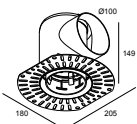

28400 0070 MOUNTING KIT ENTERO RD-S CSC

28400 0130 MOUNTING KIT ENTERO RD-S WSC

kit de montage - side air + light

29810 0100 MOUNTING KIT SIDE AIR ONLY 1

29810 0110 MOUNTING KIT SIDE AIR 105

ENTERO RD-S TRIMLESS IP 92745 B