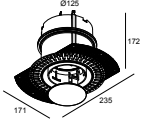

ENTERO RD-S TRIMLESS IP 92745 B

28450 9230 B

kit de montage - top air only

29810 0200 MOUNTING KIT TOP AIR ONLY 1