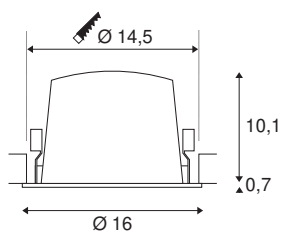

INFORMATIONS TECHNIQUES

N° art.	1004023
Nombre de sorties lumineuses différentes	1
Code IP	IP 20 / IP 44
Classe de résistance aux chocs	IK 02
Résistance au choc	0.2 Joule
Montage	Encastré
Infos de montage	Plafond
Courant / tension secondaire	1050 mA
Indice de protection	III
Wattage	37.4 W
Température ambiante min.	-20 °C
Température ambiante max.	40 °C
Lumen	3500 lm
Température de couleur	3000 Kelvin
Angle faisceau	20 °
Coloris	blanc
CRI	90
UGR ≤	19
Caractéristiques LXXBXX	L80B50
Durée de vie	50000 h
Répartition de l'intensité lumineuse	symétrique
Faisceau lumineux	direct

Risk Group	1
Hauteur	10.8 cm
Diamètre	16 cm
Poids net	0.715 kg
Poids brut	0.87 kg
Forme de la découpe	rond
Profondeur d'encastrement	11.5 cm
Diamètre d'encastrement	14.5 cm
BIG WHITE, page	36