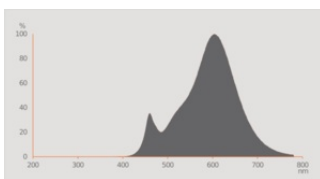

## Fotometrische gegevens

Lichtkleur	RGBW
Lichtstroom einde nominale leven	0.95
Standaardafwijking van kleurproeven	$\leq 6$ sdc <sub>m</sub>
Nominale lichtstroom	300 lm
Lichtstroom	300 lm
Lichtstroom efficiëntie	61 lm/W
Bereik regelb. kleurtemp.	2000...6500 K
Kleurtemperatuur	2000...6500 K
Kleurweergave-index Ra	80
Flikkerwaarde Pst LM	$\leq 1$
Stroboscoopeffect waarde SVM	$\leq 0.4$