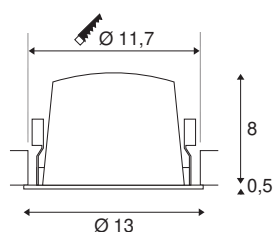

TECHNISCHE GEGEVENS

Art.nr.:	1003930
Aantal verschillende lichtopeningen	1
Secundaire stroom/spanning	700mA
Hoogte	8.5 cm
Diameter	13 cm
Inbouwdiameter	11.7 cm
Inbouwdiepte	9 cm
Nettogewicht	0.465 kg
Brutogewicht	0.525 kg
IP-code	IP 20 / IP 44
Beschermingsklasse	III
Schokbestendigheidsklasse	IK02
Schokbestendigheid	0,2 Joule
Montage	inbouw
Montagebeschrijving	plafond
Wattage	25.41 W
Lumen	2150 lm
Lichtkleurtemperatuur	2700 Kelvin
Stralingshoek	40 °
Kleur	wit
CRI	90
UGR ≤	19