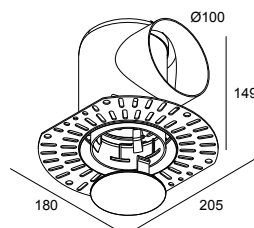

MOUNTING KIT SIDE AIR ONLY 1

29810 0100

 [Voir sur le site Web](#)

Informations générales

EMPLACEMENT	interieur
FORME / TAILLE DE DÉCOUPE (MM)	circulaire - 168
PROFONDEUR D'ENCASTREMENT (MM)	160
ÉPAISSEUR DE LA SURFACE DE MONTAGE (MM)	max.12,5
POIDS (KG)	0,19
INFORMATIONS	Supply flow rate: max. 25m ³ /h Extraction flow rate: max. 50m ³ /h