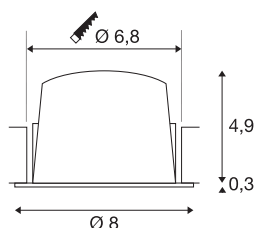

TECHNISCHE GEGEVENS

Art.nr.:	1003794
Aantal verschillende lichtopeningen	1
Secundaire stroom/spanning	250mA
Hoogte	5.2 cm
Diameter	8 cm
Inbouwdiameter	6.8 cm
Inbouwdiepte	5.5 cm
Nettogewicht	0.16 kg
Brutogewicht	0.2 kg
IP-code	IP 20 / IP 44
Beschermingsklasse	III
Schokbestendigheidsklasse	IK02
Schokbestendigheid	0,2 Joule
Montage	inbouw
Montagebeschrijving	plafond
Wattage	8.6 W
Lumen	730 lm
Lichtkleurtemperatuur	3000 Kelvin
Stralingshoek	20 °
Kleur	zwart
CRI	90
UGR ≤	19