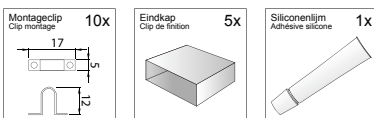

Inclusief (Inclut)

46192040

46192043

46192046

Type LED Type de LED	LEDs/m	Afmetingen (LxBxH) Dimensions (LxLxH) (mm)	Vermogen Puissance W/m	Voltage Tension (Vdc)	✂ (mm)	Kleur Couleur	Lichtstroom Flux lumineux (Lm/m)	Golflengte-/ Kleurtemp. Longueur d'onde/ Température de couleur	Art. nr. Référence	
335	60	5000x10x5	4.8	12	50		120	615NM	46140110	
								585NM	46140111	
							150	460NM	46140112	
								240	515NM	46140113
							120	370NM	46140116	
							390	6000K	46140114	
							360	3000K	46140115	

LET OP: Zorg altijd voor een goede koeling van de LED strip. Hoge temperaturen, ontstaan door slechte koeling, kunnen de levensduur drastisch verkorten. Voor aluminium montage- en koelprofielen zie pagina 86 en verder. Verdere installatievoorschriften zie pagina 288.

ATTENTION: Des précautions doivent être prises pour assurer un bon refroidissement du ruban LED. Les températures élevées, causées par un mauvais refroidissement peut raccourcir considérablement la durée de vie. Pour montage des rubans LED sur des profils en aluminium, voir page 86 et au-delà. Les instructions d'installation, voir page 288.