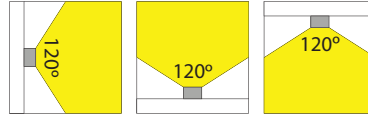

LED Strip

ROL VAN 5 MTR/24W

Rouleau de 5 MTR/24W

Bedrijfstemperatuur: -20°C ~ 50°C

Température de fonctionnement: -20°C ~ 50°C

Aantal branduren: > 50.000

Durée de vie: > 50.000h

Kleurweergave index: Ra > 70

Index de rendu de couleurs: Ra > 70

Voedingen en controllers, vanaf pagina 116

Alimentation et contrôleurs, à partir de la page 116

- Uitermate flexibele, afgeschermdede waterdichte LED strip
- Bedoeld voor binnen- en buitentoepassingen
- Voorzien van een beschermde buitenmantel (siliconen)
- Te bevestigen door middel van bijgeleverde montageclips
- Kan eenvoudig worden ingekort op de aangegeven markeringen
- Leverbaar in verschillende lichtkleuren
- Verkrijgbaar in 12Vdc en 24Vdc uitvoering
- **Regelbaar** door middel van optioneel leverbare controller

Toepassingsgebieden: als accent-, achtergrond- en koofverlichting in buitentoepassingen zoals tuinen, buitenzijde van gebouwen, rondom zwembaden, schepen, etc.

- Extrêmement flexible et totalement étanche
- Pour utilisation à l'intérieur et l'extérieur
- Prévu d'une couche protectrice dans la couverture extérieure (de silicone)
- Attachement par des clips de fixation inclus
- Peut facilement être raccourcie à des marqueurs indiqués
- Disponible en différentes couleurs de lumière
- Disponible en version 12Vdc et 24Vdc
- Eclairage **réglable** par un contrôleur optionnel

Application : comme un éclairage d'accentuation, de fond et corniches lumineuses, dans les applications extérieures telles que les jardins, à l'extérieur des bâtiments, autour des piscines, bateaux, etc.