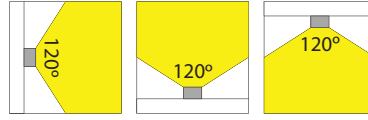

LED Strip

ROL VAN 5 MTR/24W

Rouleau de 5 MTR/24W

Bedrijfstemperatuur: -20°C ~ 50°C

Température de fonctionnement: -20°C ~ 50°C

Aantal branduren: > 50.000

Durée de vie: > 50.000h

Kleurweergave index: Ra > 70

Index de rendu de couleurs: Ra > 70

Voedingen en controllers, vanaf pagina 116

Alimentation et contrôleurs, à partir de la page 116

- Uitermate flexibele, afgeschermdede waterdichte LED strip
- Bedoeld voor binnen- en buitentoepassingen
- Voorzien van een beschermde buitenmantel (siliconen)
- Te bevestigen door middel van bijgeleverde montageclips
- Kan eenvoudig worden ingekort op de aangegeven markeringen
- Leverbaar in verschillende lichtkleuren
- Verkrijgbaar in 12Vdc en 24Vdc uitvoering
- **Regelbaar** door middel van optioneel leverbare controller

Toepassingsgebieden: als accent-, achtergrond- en koofverlichting in buitentoepassingen zoals tuinen, buitenzijde van gebouwen, rondom zwembaden, schepen, etc.

- Extrêmement flexible et totalement étanche
- Pour utilisation à l'intérieur et l'extérieur
- Prévu d'une couche protectrice dans la couverture extérieure (de silicone)
- Attachement par des clips de fixation inclus
- Peut facilement être raccourcie à des marqueurs indiqués
- Disponible en différentes couleurs de lumière
- Disponible en version 12Vdc et 24Vdc
- Eclairage **réglable** par un contrôleur optionnel

Application : comme un éclairage d'accentuation, de fond et corniches lumineuses, dans les applications extérieures telles que les jardins, à l'extérieur des bâtiments, autour des piscines, bateaux, etc.

46x0011x