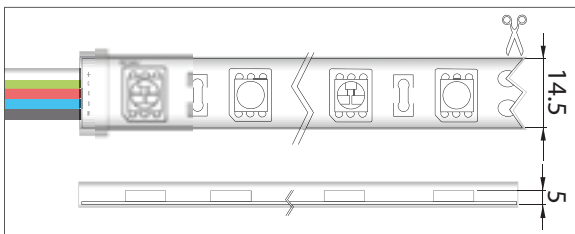

Inclusief (Inclut)

46192042

46192045

46192046

Type LED Type de LED	LEDs/m	Afmetingen (LxBxH) Dimensions (LxLxH) (mm)	Vermogen Puissance W/m	Voltage Tension (Vdc)	✂ (mm)	Kleur Couleur	Lichtstroom Flux lumineux (Lm/m)	Golflengte-/ Kleurtemp. Longueur d'onde/ Température de couleur	Art. nr. Référence
5050	60	5000x14.5x5	14.4	24	200		255	RGB	46180100
							600	6000K	
							255	RGB	46180101
							570	3000K	
							255	RGB	46180102
							555	2700K	
	255	RGB	46180103						
	540	2400K							

LET OP: Zorg altijd voor een goede koeling van de LED strip. Hoge temperaturen, ontstaan door slechte koeling, kunnen de levensduur drastisch verkorten. Voor aluminium montage- en koelprofielen zie pagina 86 en verder. Verdere installatievoorschriften zie pagina 288.

ATTENTION: Des précautions doivent être prises pour assurer un bon refroidissement du ruban LED. Les températures élevées, causées par un mauvais refroidissement peut raccourcir considérablement la durée de vie. Pour montage des rubans LED sur des profilés en aluminium, voir page 86 et au-delà. Les instructions d'installation, voir page 288.