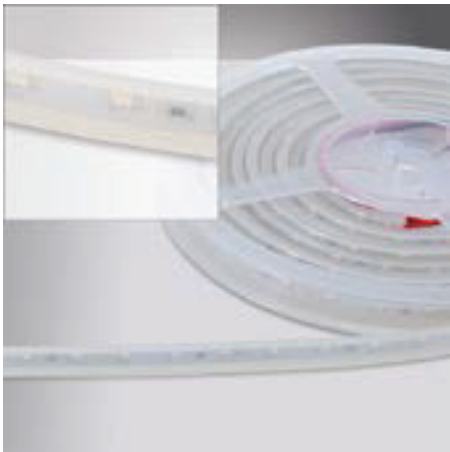

LED FLEXIBELE STRIP GOLD SERIE (IP66) (RUBAN LED FLEXIBLE SÉRIE GOLD (IP66))

Siliconen coating rondom PCB (Revêtement en silicone autour du PCB)

LED Strip

ROL VAN 5 MTR/24W

Rouleau de 5 MTR/24W

Bedrijfstemperatuur: -20°C ~ 50°C

Température de fonctionnement: -20°C ~ 50°C

Aantal branduren: > 50.000

Durée de vie: > 50.000h

Kleurweergave index: Ra > 70

Index de rendu de couleurs: Ra > 70

Voedingen en controllers, vanaf pagina 116

Alimentation et contrôleurs, à partir de la page 116

- Uitermate flexibele afgeschermde "side emitting" LED strip
- Licht wordt uitgestraald naar de zijkant
- Voorzien van beschermende siliconen bovenlaag
- Bedoeld voor binnentoepassingen
- Te bevestigen door middel van bijgeleverde montageclips
- Kan eenvoudig worden ingekort op de aangegeven markeringen
- Leverbaar in verschillende lichtkleuren
- Verkrijgbaar in 12Vdc uitvoering
- **Regelbaar** door middel van optioneel leverbare controller

Toepassingsgebieden: als accent-, achtergrond- en koofverlichting specifiek op plaatsen waar de LED strip kan worden aangeraakt en in vochtige ruimtes, maar ook in kantoren, horeca, winkels, representatieve ruimtes en interieurbouw.

- Extrêmement flexible ruban LED émission latérale
- La lumière est émise vers le côté
- Prévu d'une couche protectrice de silicone, sur la face supérieure
- Destiné aux applications intérieures
- Montage facile sur une surface libre de poussière et de graisse
- Peut facilement être raccourcie à des marqueurs indiqués
- Disponible en différentes couleurs de lumière
- Disponible en version 12Vdc
- Eclairage **réglable** par un contrôleur optionnel

Application: comme un éclairage d'accentuation, de fond et corniches lumineuses et dans les lieux où le LED peut être touchée et dans les zones humides, mais aussi dans les bureaux, restaurants, boutiques, espaces et des intérieurs.

4614011x