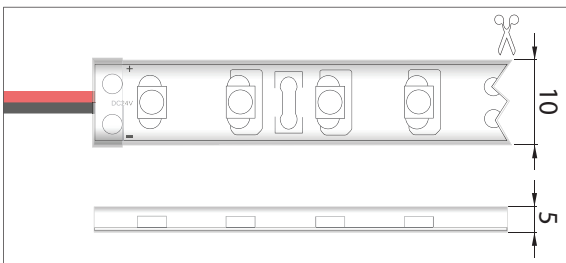

Inclusief (Inclut)

46192041

46192044

46192046

Type LED Type de LED	LEDs/m	Afmetingen (LxBxH) Dimensions (LxLxH) (mm)	Vermogen Puissance W/m	Voltage Tension (Vdc)	✂ (mm)	Kleur Couleur	Lichtstroom Flux lumineux (Lm/m)	Golflengte- / Longueur d'onde / Température de couleur	Art. nr. Référence
3528	120	5000x10x5	9.6	24	50		240	615NM	46200120
								585NM	46200121
							300	460NM	46200122
							480	515NM	46200123
							240	370NM	46200126
							780	6000K	46200124
							720	3000K	46200125
							660	2700K	46200128
							600	2400K	46200129

LET OP: Zorg altijd voor een goede koeling van de LED strip. Hoge temperaturen, ontstaan door slechte koeling, kunnen de levensduur drastisch verkorten. Voor aluminium montage- en koelprofielen zie pagina 86 en verder. Verdere installatievoorschriften zie pagina 288.

ATTENTION: Des précautions doivent être prises pour assurer un bon refroidissement du ruban LED. Les températures élevées, causées par un mauvais refroidissement peut raccourcir considérablement la durée de vie. Pour montage des rubans LED sur des profilés en aluminium, voir page 86 et au-delà. Les instructions d'installation, voir page 288.