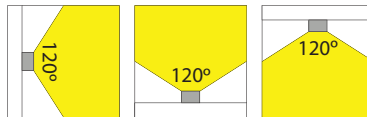

LED Strip

ROL VAN 5 MTR/36W

Rouleau de 5 MTR/36W

Bedrijfstemperatuur: -20°C ~ 50°C

Température de fonctionnement: -20°C ~ 50°C

Aantal branduren: > 50.000

Durée de vie: > 50.000h

Kleurweergave index: Ra > 70

Index de rendu de couleurs: Ra > 70

Voedingen en controllers, vanaf pagina 116

Alimentation et contrôleurs, à partir de la page 116

- Uitermate flexibele, afgeschermdede waterdichte LED strip
- Bedoeld voor binnen- en buitentoepassingen
- Voorzien van een beschermde buitenmantel (siliconen)
- Te bevestigen door middel van bijgeleverde montageclips
- Kan eenvoudig worden ingekort op de aangegeven markeringen
- Leverbaar in RGB
- Verkrijgbaar in 12Vdc en 24Vdc uitvoering
- **Regelbaar** door middel van optioneel leverbare controller

Toepassingsgebieden: als accent-, achtergrond- en koofverlichting in buitentoepassingen zoals tuinen, buitenzijde van gebouwen, rondom zwembaden, schepen, etc.

- Extrêmement flexible et totalement étanche
- Pour utilisation à l'intérieur et l'extérieur
- Prévu d'une couche protectrice dans la couverture extérieure (de silicone)
- Attachement par des clips de fixation inclus
- Peut facilement être raccourcie à des marqueurs indiqués
- Disponible en RGB
- Disponible en version 12Vdc et 24Vdc
- Eclairage **réglable** par un contrôleur optionnel

Application : comme un éclairage d'accentuation, de fond et corniches lumineuses, dans les applications extérieures telles que les jardins, à l'extérieur des bâtiments, autour des piscines, bateaux, etc.

46x02117