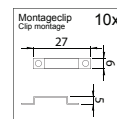

Inclusief (Inclut)

46192041