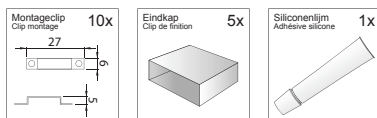

Inclusief (Inclut)