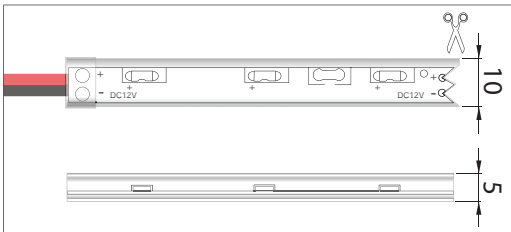

Inclusief (Inclut)

46192040

46192043

46192046

Type LED Type de LED	LEDs/m	Afmetingen (LxBxH) Dimensions (LxLxH) (mm)	Vermogen Puissance W/m	Voltage Tension (Vdc)	✂ (mm)	Kleur Couleur	Lichtstroom Flux lumineux (Lm/m)	Golflengte-/ Kleurtemp. Longueur d'onde/ Température de couleur	Art. nr. Référence	
335	60	5000x10x5	4.8	12	50		120	615NM	46140110	
								585NM	46140111	
							150	460NM	46140112	
								240	515NM	46140113
							120	370NM	46140116	
							390	6000K	46140114	
							360	3000K	46140115	

LET OP: Zorg altijd voor een goede koeling van de LED strip. Hoge temperaturen, ontstaan door slechte koeling, kunnen de levensduur drastisch verkorten. Voor aluminium montage- en koelprofielen zie pagina 86 en verder. Verdere installatievoorschriften zie pagina 288.

ATTENTION: Des précautions doivent être prises pour assurer un bon refroidissement du ruban LED. Les températures élevées, causées par un mauvais refroidissement peut raccourcir considérablement la durée de vie. Pour montage des rubans LED sur des profils en aluminium, voir page 86 et au-delà. Les instructions d'installation, voir page 288.