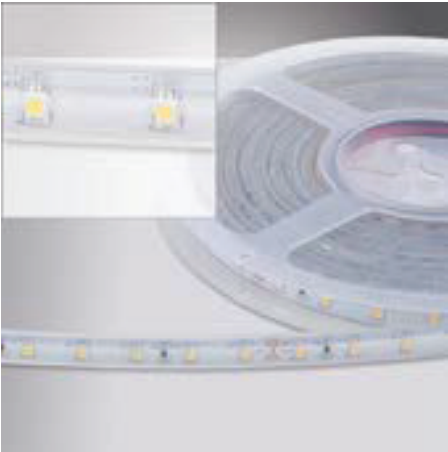

LED FLEXIBELE STRIP GOLD SERIE (IP68) (RUBAN LED FLEXIBLE SÉRIE GOLD (IP68))

Siliconen coating rondom PCB (Revêtement en silicone autour du PCB)

LED Strip

ROL VAN 5 MTR/24W

Rouleau de 5 MTR/24W

Bedrijfstemperatuur: -20°C ~ 50°C

Température de fonctionnement: -20°C ~ 50°C

Aantal branduren: > 50.000

Durée de vie: > 50.000h

Kleurweergave index: Ra > 70

Index de rendu de couleurs: Ra > 70

Voedingen en controllers, vanaf pagina 116

Alimentation et contrôleurs, à partir de la page 116

- Uitermate flexibele, afgeschermdede waterdichte LED strip
- Bedoeld voor binnen- en buitentoepassingen
- Voorzien van een beschermde buitenmantel (siliconen)
- Te bevestigen door middel van bijgeleverde montageclips
- Kan eenvoudig worden ingekort op de aangegeven markeringen
- Leverbaar in verschillende lichtkleuren
- Verkrijgbaar in 12Vdc en 24Vdc uitvoering
- **Regelbaar** door middel van optioneel leverbare controller

Toepassingsgebieden: als accent-, achtergrond- en koofverlichting in buitentoepassingen zoals tuinen, buitenzijde van gebouwen, rondom zwembaden, schepen, etc.

- Extrêmement flexible et totalement étanche
- Pour utilisation à l'intérieur et l'extérieur
- Prévu d'une couche protectrice dans la couverture extérieure (de silicone)
- Attachement par des clips de fixation inclus
- Peut facilement être raccourcie à des marqueurs indiqués
- Disponible en différentes couleurs de lumière
- Disponible en version 12Vdc et 24Vdc
- Eclairage **réglable** par un contrôleur optionnel

Application : comme un éclairage d'accentuation, de fond et corniches lumineuses, dans les applications extérieures telles que les jardins, à l'extérieur des bâtiments, autour des piscines, bateaux, etc.

46x0011x