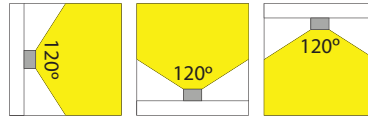

LED Strip

ROL VAN 5 MTR/48W

Rouleau de 5 MTR/48W

Bedrijfstemperatuur: -20°C ~ 50°C

Température de fonctionnement: -20°C ~ 50°C

Aantal branduren: > 50.000

Durée de vie: > 50.000h

Kleurweergave index: Ra > 70

Index de rendu de couleurs: Ra > 70

Voedingen en controllers, vanaf pagina 116

Alimentation et contrôleurs, à partir de la page 116

- Uitermate flexibele, afgeschermdede waterdichte LED strip
- Bedoeld voor binnen- en buiten toepassingen
- Voorzien van een beschermde buitenmantel (siliconen)
- Te bevestigen door middel van bijgeleverde montageclips
- Kan eenvoudig worden ingekort op de aangegeven markeringen
- Leverbaar in verschillende lichtkleuren
- Verkrijgbaar in 24Vdc uitvoering
- **Regelbaar** door middel van optioneel leverbare controller

Toepassingsgebieden: als accent-, achtergrond- en koofverlichting in buiten toepassingen zoals tuinen, buitenzijde van gebouwen, rondom zwembaden, schepen, etc.

- Extrêmement flexible et totalement étanche
- Pour utilisation à l'intérieur et l'extérieur
- Prévu d'une couche protectrice dans la couverture extérieure (de silicone)
- Attachement par des clips de fixation inclus
- Peut facilement être raccourci à des marqueurs indiqués
- Disponible en différentes couleurs de lumière
- Disponible en version 24Vdc
- Eclairage **réglable** par un contrôleur optionnel

Application : comme un éclairage d'accentuation, de fond et corniches lumineuses, dans les applications extérieures telles que les jardins, à l'extérieur des bâtiments, autour des piscines, bateaux, etc.

4620012x