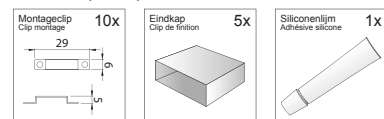

Inclusief (Inclut)

46192042

46192045

46192046