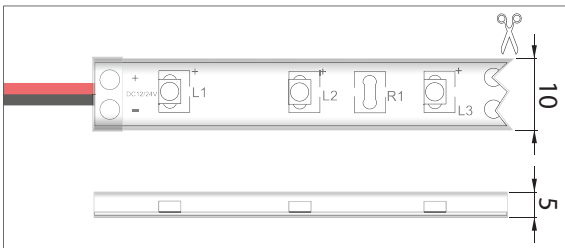

Inclusief (Inclut)

46192041

46192044

46192046

Type LED Type de LED	LEDs/m	Afmetingen (LxBxH) Dimensions (LxBxH) (mm)	Vermogen Puissance W/m	Voltage Tension (Vdc)	✂ (mm)	Kleur Couleur	Lichtstroom Flux lumineux (Lm/m)	Golflengte-/ Kleurtemp. Longueur d'onde/ Température de couleur	Art. nr. Référence			
3528	60	5000x10x5	4.8	12	50		120	615NM	46100110			
								585NM	46100111			
							150	460NM	46100112			
								515NM	46100113			
							120	370NM	46100116			
							390	6000K	46100114			
							360	3000K	46100115			
							330	2700K	46100118			
							300	2400K	46100119			
				24	100	5000x10x5	4.8	12		120	615NM	46200110
											585NM	46200111
									150	460NM	46200112	
										515NM	46200113	
									120	370NM	46200116	
									390	6000K	46200114	
									360	3000K	46200115	
									330	2700K	46200118	
									300	2400K	46200119	

LET OP: Zorg altijd voor een goede koeling van de LED strip. Hoge temperaturen, ontstaan door slechte koeling, kunnen de levensduur drastisch verkorten. Voor aluminium montage- en koelprofielen zie pagina 86 en verder. Verdere installatievoorschriften zie pagina 288.

ATTENTION: Des précautions doivent être prises pour assurer un bon refroidissement du ruban LED. Les températures élevées, causées par un mauvais refroidissement peut raccourcir considérablement la durée de vie. Pour montage des rubans LED sur des profilés en aluminium, voir page 86 et au-delà. Les instructions d'installation, voir page 288.