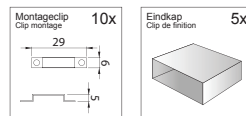

Inclusief (Inclut)

46192042