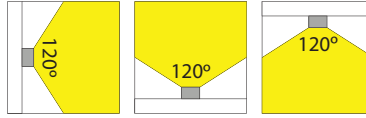

LED Strip

ROL VAN 5 MTR/24W

Rouleau de 5 MTR/24W

Bedrijfstemperatuur: -20°C ~ 50°C

Température de fonctionnement: -20°C ~ 50°C

Aantal branduren: > 50.000

Durée de vie: > 50.000h

Kleurweergave index: Ra > 70

Index de rendu de couleurs: Ra > 70

Voedingen en controllers, vanaf pagina 116

Alimentation et contrôleurs, à partir de la page 116

- Uitermate flexibele afgeschermde "side emitting" LED strip
- Licht wordt uitgestraald naar de zijkant
- Voorzien van beschermende siliconen bovenlaag
- Bedoeld voor binnentoepassingen
- Te bevestigen door middel van bijgeleverde montageclips
- Kan eenvoudig worden ingekort op de aangegeven markeringen
- Leverbaar in verschillende lichtkleuren
- Verkrijgbaar in 12Vdc uitvoering
- **Regelbaar** door middel van optioneel leverbare controller

Toepassingsgebieden: als accent-, achtergrond- en koofverlichting specifiek op plaatsen waar de LED strip kan worden aangeraakt en in vochtige ruimtes, maar ook in kantoren, horeca, winkels, representatieve ruimtes en interieurbouw.

- Extrêmement flexible ruban LED émission latérale
- La lumière est émise vers le côté
- Prévu d'une couche protectrice de silicone, sur la face supérieure
- Destiné aux applications intérieures
- Montage facile sur une surface libre de poussière et de graisse
- Peut facilement être raccourcie à des marqueurs indiqués
- Disponible en différentes couleurs de lumière
- Disponible en version 12Vdc
- Eclairage **réglable** par un contrôleur optionnel

Application: comme un éclairage d'accentuation, de fond et corniches lumineuses et dans les lieux où le LED peut être touchée et dans les zones humides, mais aussi dans les bureaux, restaurants, boutiques, espaces et des intérieurs.

4614011x