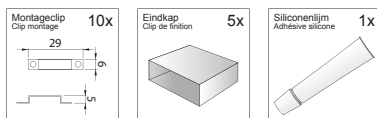

Inclusief (Inclut)

46192042

46192045

46192046

Type LED Type de LED	LEDs/m	Afmetingen (LxBxH) Dimensions (LxLxH) (mm)	Vermogen Puissance W/m	Voltage Tension (Vdc)	✂ (mm)	Kleur Couleur	Lichtstroom Flux lumineux (Lm/m)	Golflengte-/ Kleurtemp. Longueur d'onde/ Température de couleur	Art. nr. Référence
5050	30	5000x12,5x5	7.2	12	100		255	RGB	46102117
				24	167				46202117