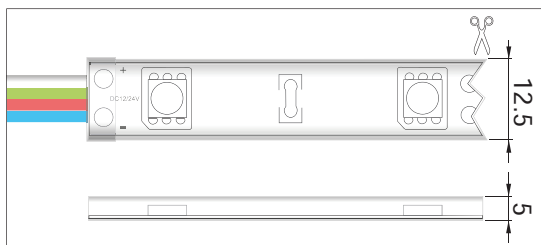

Inclusief (Inclut)

46192042

46192045

46192046

Type LED Type de LED	LEDs/m	Afmetingen (LxBxH) Dimensions (LxLxH) (mm)	Vermogen Puissance W/m	Voltage Tension (Vdc)	✂ (mm)	Kleur Couleur	Lichtstroom Flux lumineux (Lm/m)	Golflengte-/ Kleurtemp. Longueur d'onde/ Température de couleur	Art. nr. Référence
5050	30	5000x12,5x5	7.2	12	100		255	RGB	46102117
				24	167				46202117

LET OP: Zorg altijd voor een goede koeling van de LED strip. Hoge temperaturen, ontstaan door slechte koeling, kunnen de levensduur drastisch verkorten. Voor aluminium montage- en koelprofielen zie pagina 86 en verder. Verdere installatievoorschriften zie pagina 288.

ATTENTION: Des précautions doivent être prises pour assurer un bon refroidissement du ruban LED. Les températures élevées, causées par un mauvais refroidissement peut raccourcir considérablement la durée de vie. Pour montage des rubans LED sur des profils en aluminium, voir page 86 et au-delà. Les instructions d'installation, voir page 288.