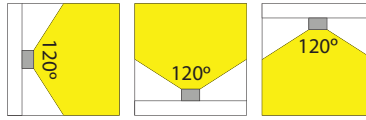

LED Strip

ROL VAN 5 MTR/72W

Rouleau de 5 MTR/72W

Bedrijfstemperatuur: -20°C ~ 50°C

Température de fonctionnement: -20°C ~ 50°C

Aantal branduren: > 50.000

Durée de vie: > 50.000h

Kleurweergave index: Ra > 70

Index de rendu de couleurs: Ra > 70

Voedingen en controllers, vanaf pagina 116

Alimentation et contrôleurs, à partir de la page 116

- Uitermate flexibele, afgeschermdede waterdichte LED **RGBW** strip
- Bedoeld voor binnen- en buitentoeepassingen
- Voorzien van een beschermde buitenmantel (siliconen)
- Te bevestigen door middel van bijgeleverde montageclips
- Kan eenvoudig worden ingekort op de aangegeven markeringen
- **RGBW** LED strip is om en om voorzien van een witte en RGB LED
- Verkrijgbaar in 24Vdc uitvoering
- **Regelbaar** door middel van optioneel leverbare controller

Toepassingsgebieden: als accent-, achtergrond- en koofverlichting in buitentoeepassingen zoals tuinen, buitenzijde van gebouwen, rondom zwembaden, schepen, etc.

- Ruban **RGBW** LED extrêmement flexible et totalement étanche
- Pour utilisation à l'intérieur et l'extérieur
- Prévu d'une couche protectrice dans la couverture extérieure (de silicone)
- Attachement par des clips de fixation inclus
- Peut facilement être raccourcie à des marqueurs indiqués
- Le ruban LED RGBW est prévue tout autour d'un LED blanc et RGB.
- Disponible en version 24Vdc
- Eclairage **réglable** par un contrôleur optionnel

Application : comme un éclairage d'accentuation, de fond et corniches lumineuses, dans les applications extérieures telles que les jardins, à l'extérieur des bâtiments, autour des piscines, bateaux, etc.

4618010x