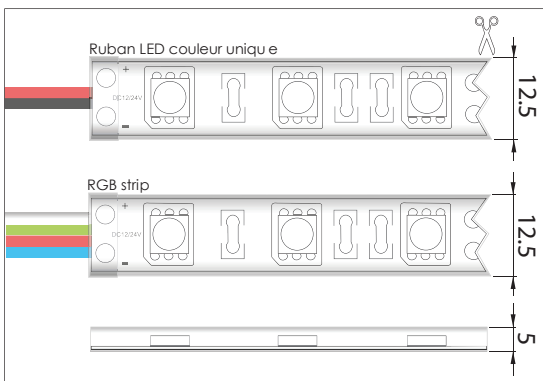

Inclusief (Inclut)

46192042

46192045

46192046

46x0111x

5 JAAR GARANTIE
ANS DE GARANTIE

Type LED Type de LED	LEDs/m	Afmetingen (LxBxH) Dimensions (LxLxH) (mm)	Vermogen Puissance W/m	Voltage Tension (Vdc)	Scissors (mm)	Kleur Couleur	Lichtstroom Flux lumineux (Lm/m)	Golflengte- / Kleurtemp. Longueur d'onde / Température de couleur	Art. nr. Référence
5050	60	5000x12,5x5	14.4	12	50		360	615NM	4610110
								585NM	4610111
							450	460NM	4610112
							720	515NM	4610113
							360	370NM	4610116
							510	RGB	4610117
							1170	6000K	4610114
							1080	3000K	4610115
							990	2700K	4610118
							900	2400K	4610119
				24	100		360	615NM	4620110
								585NM	4620111
							450	460NM	4620112
							720	515NM	4620113
							360	370NM	4620116
							510	RGB	4620117
							1170	6000K	4620114
							1080	3000K	4620115
							990	2700K	4620118
							900	2400K	4620119

LET OP: Zorg altijd voor een goede koeling van de LED strip. Hoge temperaturen, ontstaan door slechte koeling, kunnen de levensduur drastisch verkorten. Voor aluminium montage- en koelprofielen zie pagina 86 en verder. Verdere installatievoorschriften zie pagina 288.

ATTENTION: Des précautions doivent être prises pour assurer un bon refroidissement du ruban LED. Les températures élevées, causées par un mauvais refroidissement peut raccourcir considérablement la durée de vie. Pour montage des rubans LED sur des profilés en aluminium, voir page 86 et au-delà. Les instructions d'installation, voir page 288.