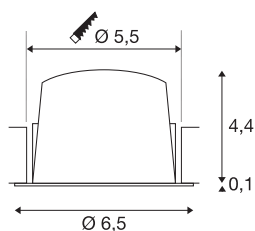

TECHNISCHE GEGEVENS

Art.nr.:	1005533
Secundaire stroom/spanning	200mA
Hoogte	4.5 cm
Diameter	6.5 cm
Inbouwdiameter	5.5 cm
Inbouwdiepte	11 cm
Nettogewicht	0.09 kg
Brutogewicht	0.096 kg
IP-code	IP 20 / IP 44
Beschermingsklasse	III
Schokbestendigheidsklasse	IK02
Schokbestendigheid	0,2 Joule
Montage	inbouw
Montagebeschrijving	plafond
Wattage	7 W
Lumen	720 lm
Lichtkleurtemperatuur	3000 Kelvin
Stralingshoek	55 °
Kleur	wit
CRI	90
UGR ≤	25
LXXBXX-gegevens	L80B50