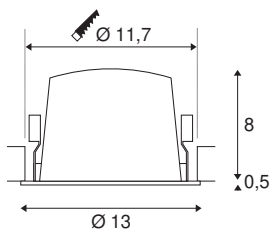

TECHNISCHE GEGEVENS

Art.nr.:	1003913
Aantal verschillende lichtopeningen	1
Secundaire stroom/spanning	700mA
Hoogte	8.5 cm
Diameter	13 cm
Inbouwdiameter	11.7 cm
Inbouwdiepte	9 cm
Nettogewicht	0.465 kg
Brutogewicht	0.525 kg
IP-code	IP 20 / IP 44
Beschermingsklasse	III
Schokbestendigheidsklasse	IK02
Schokbestendigheid	0,2 Joule
Montage	inbouw
Montagebeschrijving	plafond
Wattage	25.41 W
Lumen	2150 lm
Lichtkleurtemperatuur	2700 Kelvin
Stralingshoek	20 °
Kleur	zwart
CRI	90
UGR ≤	22