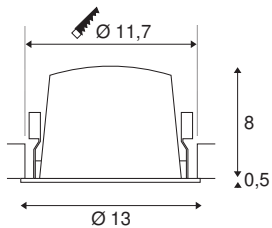

INFORMATIONS TECHNIQUES

N° art.	1003927
Nombre de sorties lumineuses différentes	1
Code IP	IP 20 / IP 44
Classe de résistance aux chocs	IK 02
Résistance au choc	0.2 Joule
Montage	Encastré
Infos de montage	Plafond
Courant / tension secondaire	700 mA
Indice de protection	III
Wattage	25.41 W
Température ambiante min.	-20 °C
Température ambiante max.	40 °C
Lumen	2150 lm
Température de couleur	2700 Kelvin
Angle faisceau	20 °
Coloris	blanc
CRI	90
UGR ≤	19
Caractéristiques LXXBXX	L80B50
Durée de vie	50000 h
Répartition de l'intensité lumineuse	rotosymétrique
Faisceau lumineux	direct

Risk Group	1
Hauteur	8.5 cm
Diamètre	13 cm
Poids net	0.465 kg
Poids brut	0.525 kg
Forme de la découpe	rond
Profondeur d'encastrement	9 cm
Diamètre d'encastrement	11.7 cm
BIG WHITE, page	34