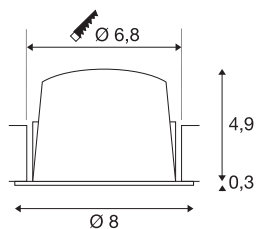

## NUMINOS® DL S

plafonnier encastré à LED indoor blanc / chromé 4000 K 40 ° avec ressorts à lame

Le système de luminaires NUMINOS de SLV allie fonctionnalité, design et technologie à la perfection. Découvrez des milliers d'aménagements lumineux avec les downlights et spotlights polyvalents. Tout comme avec le plafonnier encastré NUMINOS® DL S qui séduit avec sa qualité de finition et de lumière. Idéal pour un éclairage discret, moderne et compacte qui place les objets de la pièce sous les feux de la rampe. Le plafonnier encastré séduit avec une puissance de 8,6 watts, une intensité lumineuse de 750 lumens, une température de couleur de 4000 kelvins et un indice de rendu des couleurs de 90. Le montage se fait ensuite en un tour de main. Quand allez-vous vous décider pour NUMINOS ® de SLV?

## INFORMATIONS TECHNIQUES

N° art.	1003834
Nombre de sorties lumineuses différentes	1
Code IP	IP 20 / IP 44
Classe de résistance aux chocs	IK 02
Résistance au choc	0.2 Joule
Montage	Encastré
Infos de montage	Plafond
Courant / tension secondaire	250 mA
Indice de protection	III
Wattage	8.6 W
Température ambiante min.	-20 °C
Température ambiante max.	40 °C
Lumen	750 lm
Température de couleur	4000 Kelvin
Angle faisceau	40 °
Coloris	blanc
CRI	90
UGR ≤	19
Caractéristiques LXXBXX	L80B50
Durée de vie	50000 h
Répartition de l'intensité lumineuse	rotosymétrique
Faisceau lumineux	direct

Risk Group	1
Hauteur	5.2 cm
Diamètre	8 cm
Poids net	0.16 kg
Poids brut	0.2 kg
Forme de la découpe	rond
Profondeur d'encastrement	5.5 cm
Diamètre d'encastrement	6.8 cm
BIG WHITE, page	31