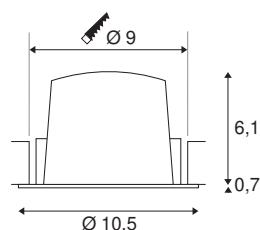

NUMINOS® DL M

indoor led plafondinbouwarmatuur wit/zwart 2700K
20° incl. bladveren

Design, technologie en functie in perfectie: NUMINOS is het armatuursysteem van SLV dat alles combineert. Met verschillende downlights en spots zorgt u voor duizend mogelijkheden voor lichtontwerp. Ook met de NUMINOS® DL M plafondinbouwarmatuur, die overtuigt door de beste afwerking en lichtkwaliteit. Op die manier kunt u een discrete, moderne en ruimtebesparende verlichting creëren die de aandacht vestigt op voorwerpen of de ruimte. De plafondinbouwarmatuur overtuigt met een opgenomen vermogen van 17,55 Watt, een lichtsterkte van 1460 Lumen, een kleurtemperatuur van 2700 Kelvin en een kleurweergave-index van 90. De installatie is dan ook nog een fluitje van een cent. Wanneer kiest u voor NUMINOS van SLV? Modulaire diversiteit wacht op u.

TECHNISCHE GEGEVENS

Art.nr.:	1003853
Aantal verschillende lichtopeningen	1
Secundaire stroom/spanning	500mA
Hoogte	6.8 cm
Diameter	10.5 cm
Inbouwdiameter	9 cm
Inbouwdiepte	7.5 cm
Nettogewicht	0.205 kg
Brutogewicht	0.219 kg
IP-code	IP 20 / IP 44
Beschermingsklasse	III
Schokbestendigheidsklasse	IK02
Schokbestendigheid	0,2 Joule
Montage	inbouw
Montagebeschrijving	plafond
Wattage	17.55 W
Lumen	1460 lm
Lichtkleurtemperatuur	2700 Kelvin
Stralingshoek	20 °
Kleur	wit
CRI	90
UGR ≤	19