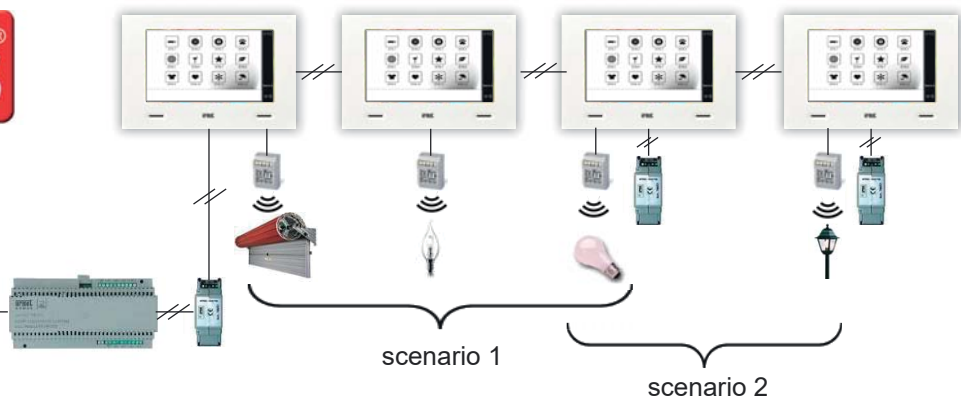

Kit Mini Note Plus 1722/85

NEW

Deurpost Mikra opbouw 1 toets en Kleur monitor 7" station Cx-Modo

- 2 draads niet gepolariseerd
- Maximaal afstand van deurpost naar laatste binnepost: 150m
- Kabel Type: SYT1 - 2Voice kabel - CAT5 - twisted pair - SVV
- Een gezins of twee gezins Kit
- Tot 4 binnenposten in parallel per drukknop
- Intercom binnen de woning - Intercom tussen 2 woningen
- Beeldgeheugen - tot 100 foto's
- Mogelijkheid extra bel/gong aan te sluiten voor elke monitor. Type : 9854/43
- 5 verschillende beltonen kunnen ingesteld worden
- Yokis interface : De monitor kan tot 8 Yokis Radio modules en 4 scenario's beheeren
- Klaar voor module "doorschakelen op GSM", beschikbaar vanaf 2017
- De deurpost heeft 1 contact voor elektrisch slot en 1 droog contact voor poortbediening
- Temporisatie deurslot mogelijk met 3 tijden: 300ms - 6s - 9s
- Gemakkelijke installatie en programmatie door Dip-switch

1722/86

2 gezins kit

+1

1722/87

Bijkomende Master / Slave monitor

+1

Kit Mini Note Plus 1722/85

NEW

Portier **Mikra** en saillie 1 bouton
Moniteur couleur 7" **Cx-Modo**

- 2 fils non polarisés
- Distance maximale entre poste extérieur et le dernier poste intérieur: 150m
- Câble Type: SYT1 - câble 2Voice - CAT5 - paire torsadée - SV
- Kit une ou deux familles
- Jusqu'à 4 postes intérieur en parallèle par bouton poussoir
- Intercom entre les postes intérieur ou entre 2 maisons
- Image mémoire jusqu'à 100 photos
- Possibilité de connecter un carillon supplémentaire à chaque moniteur. Type : **9854/43**
- 5 sonneries déférentes peuvent être réglées
- Yokis interface : le moniteur peut gérer jusqu'à 8 modules Yokis Radio et 4 scénarios
- Prêt pour le module "renvoi d'appel sur GSM", disponible à partir de **2017**
- Le poste extérieur a 1 contact pour une serrure électrique et 1 contact sec pour ouverture grille
- Temporisation gâche électrique possible ou 3 niveaux : 300 ms-6 s-9 s
- Facilité d'installation et programmation par Dip-switch