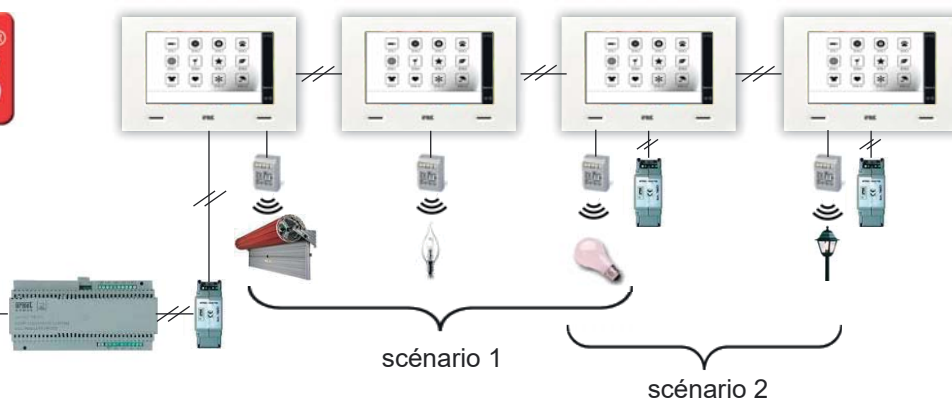

Kit Mini Note Plus 1722/85

NEW

Deurpost Mikra opbouw 1 toets en Kleur monitor 7" station Cx-Modo

- 2 draads niet gepolariseerd
- Maximaal afstand van deurpost naar laatste binnepost: 150m
- Kabel Type: SYT1 - 2Voice kabel - CAT5 - twisted pair - SVV
- Een gezins of twee gezins Kit
- Tot 4 binnenposten in parallel per drukknop
- Intercom binnen de woning - Intercom tussen 2 woningen
- Beeldgeheugen - tot 100 foto's
- Mogelijkheid extra bel/gong aan te sluiten voor elke monitor. Type : 9854/43
- 5 verschillende beltonen kunnen ingesteld worden
- Yokis interface : De monitor kan tot 8 Yokis Radio modules en 4 scenario's beheeren
- Klaar voor module "doorschakelen op GSM", beschikbaar vanaf 2017
- De deurpost heeft 1 contact voor elektrisch slot en 1 droog contact voor poortbediening
- Temporisatie deurslot mogelijk met 3 tijden: 300ms - 6s - 9s
- Gemakkelijke installatie en programmatie door Dip-switch

1722/86

2 gezins kit

+1

1722/87

Bijkomende Master / Slave monitor

+1

Kit Mini Note Plus 1722/85

NEW

Portier **Mikra** en saillie 1 bouton
Moniteur couleur 7" **Cx-Modo**

- 2 fils non polarisés
- Distance maximale entre poste extérieur et le dernier poste intérieur: 150m
- Câble Type: SYT1 - câble 2Voice - CAT5 - paire torsadée - SV
- Kit une ou deux familles
- Jusqu'à 4 postes intérieur en parallèle par bouton poussoir
- Intercom entre les postes intérieur ou entre 2 maisons
- Image mémoire jusqu'à 100 photos
- Possibilité de connecter un carillon supplémentaire à chaque moniteur. Type : **9854/43**
- 5 sonneries déférentes peuvent être réglées
- Yokis interface : le moniteur peut gérer jusqu'à 8 modules Yokis Radio et 4 scénarios
- Prêt pour le module "renvoi d'appel sur GSM", disponible à partir de **2017**
- Le poste extérieur a 1 contact pour une serrure électrique et 1 contact sec pour ouverture grille
- Temporisation gâche électrique possible ou 3 niveaux : 300 ms-6 s-9 s
- Facilité d'installation et programmation par Dip-switch