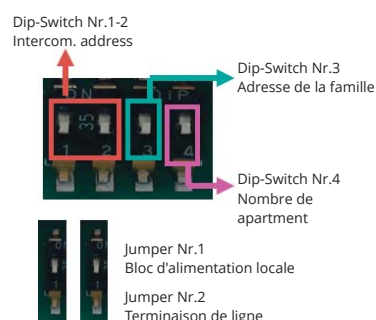

Kit Mini Note Plus 1722/85

NEW

Deurpost Mikra opbouw 1 toets en Kleur monitor 7" station Cx-Modo

- 2 draads niet gepolariseerd
- Maximaal afstand van deurpost naar laatste binnepost: 150m
- Kabel Type: SYT1 - 2Voice kabel - CAT5 - twisted pair - SVV
- Een gezins of twee gezins Kit
- Tot 4 binnenposten in parallel per drukknop
- Intercom binnen de woning - Intercom tussen 2 woningen
- Beeldgeheugen - tot 100 foto's
- Mogelijkheid extra bel/gong aan te sluiten voor elke monitor. Type : 9854/43
- 5 verschillende beltonen kunnen ingesteld worden
- Yokis interface : De monitor kan tot 8 Yokis Radio modules en 4 scenario's beheeren
- Klaar voor module "doorschakelen op GSM", beschikbaar vanaf 2017
- De deurpost heeft 1 contact voor elektrisch slot en 1 droog contact voor poortbediening
- Temporisatie deurslot mogelijk met 3 tijden: 300ms - 6s - 9s
- Gemakkelijke installatie en programmatie door Dip-switch

1722/86

2 gezins kit

+1

1722/87

Bijkomende Master / Slave monitor

+1

Kit Mini Note Plus 1722/85

NEW

Portier **Mikra** en saillie 1 bouton
Moniteur couleur 7" **Cx-Modo**

- 2 fils non polarisés
- Distance maximale entre poste extérieur et le dernier poste intérieur: 150m
- Câble Type: SYT1 - câble 2Voice - CAT5 - paire torsadée - SV
- Kit une ou deux familles
- Jusqu'à 4 postes intérieur en parallèle par bouton poussoir
- Intercom entre les postes intérieur ou entre 2 maisons
- Image mémoire jusqu'à 100 photos
- Possibilité de connecter un carillon supplémentaire à chaque moniteur. Type : **9854/43**
- 5 sonneries déférentes peuvent être réglées
- Yokis interface : le moniteur peut gérer jusqu'à 8 modules Yokis Radio et 4 scénarios
- Prêt pour le module "renvoi d'appel sur GSM", disponible à partir de **2017**
- Le poste extérieur a 1 contact pour une serrure électrique et 1 contact sec pour ouverture grille
- Temporisation gâche électrique possible ou 3 niveaux : 300 ms-6 s-9 s
- Facilité d'installation et programmation par Dip-switch