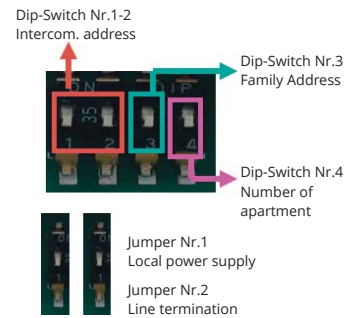

Kit Mini Note Plus 1722/85

NEW

Deurpost Mikra opbouw 1 toets en Kleur monitor 7" station Cx-Modo

- 2 draads niet gepolariseerd
- Maximaal afstand van deurpost naar laatste binnepost: 150m
- Kabel Type: SYT1 - 2Voice kabel - CAT5 - twisted pair - SVV
- Een gezins of twee gezins Kit
- Tot 4 binnenposten in parallel per drukknop
- Intercom binnen de woning - Intercom tussen 2 woningen
- Beeldgeheugen - tot 100 foto's
- Mogelijkheid extra bel/gong aan te sluiten voor elke monitor. Type : 9854/43
- 5 verschillende beltonen kunnen ingesteld worden
- Yokis interface : De monitor kan tot 8 Yokis Radio modules en 4 scenario's beheeren
- Klaar voor module "doorschakelen op GSM", beschikbaar vanaf 2017
- De deurpost heeft 1 contact voor elektrisch slot en 1 droog contact voor poortbediening
- Temporisatie deurslot mogelijk met 3 tijden: 300ms - 6s - 9s
- Gemakkelijke installatie en programmatie door Dip-switch

1722/86

2 gezins kit

+1

1722/87

Bijkomende Master / Slave monitor

+1

Kit Mini Note Plus 1722/85

NEW

Portier **Mikra** en saillie 1 bouton
Moniteur couleur 7" **Cx-Modo**

- 2 fils non polarisés
- Distance maximale entre poste extérieur et le dernier poste intérieur: 150m
- Câble Type: SYT1 - câble 2Voice - CAT5 - paire torsadée - SV
- Kit une ou deux familles
- Jusqu'à 4 postes intérieur en parallèle par bouton poussoir
- Intercom entre les postes intérieur ou entre 2 maisons
- Image mémoire jusqu'à 100 photos
- Possibilité de connecter un carillon supplémentaire à chaque moniteur. Type : **9854/43**
- 5 sonneries déférentes peuvent être réglées
- Yokis interface : le moniteur peut gérer jusqu'à 8 modules Yokis Radio et 4 scénarios
- Prêt pour le module "renvoi d'appel sur GSM", disponible à partir de **2017**
- Le poste extérieur a 1 contact pour une serrure électrique et 1 contact sec pour ouverture grille
- Temporisation gâche électrique possible ou 3 niveaux : 300 ms-6 s-9 s
- Facilité d'installation et programmation par Dip-switch