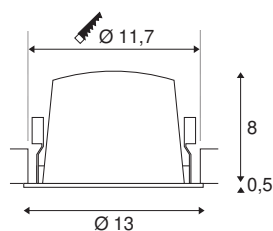

TECHNISCHE GEGEVENS

Art.nr.:	1003914
Aantal verschillende lichtopeningen	1
Secundaire stroom/spanning	700mA
Hoogte	8.5 cm
Diameter	13 cm
Inbouwdiameter	11.7 cm
Inbouwdiepte	9 cm
Nettogewicht	0.465 kg
Brutogewicht	0.525 kg
IP-code	IP 20 / IP 44
Beschermingsklasse	III
Schokbestendigheidsklasse	IK02
Schokbestendigheid	0,2 Joule
Montage	inbouw
Montagebeschrijving	plafond
Wattage	25.41 W
Lumen	2250 lm
Lichtkleurtemperatuur	2700 Kelvin
Stralingshoek	20 °
Kleur	zwart
CRI	90
UGR ≤	19