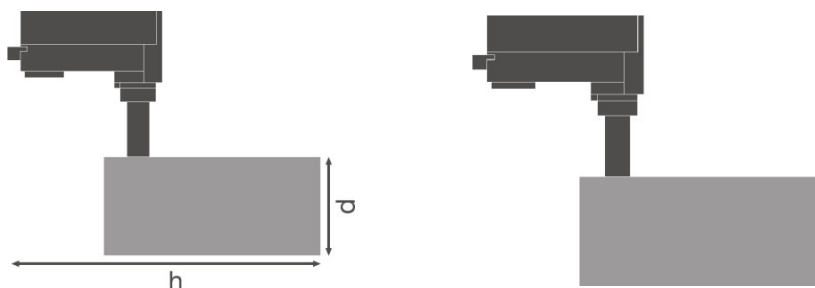

Kleurtemperatuur	3000 K
Kleurweergave-index Ra	>90
Lichtkleur	Warm White
Lichtstroom	4000 lm
Lichtstroom efficiëntie	75 lm/W
Standaardafwijking van kleurproeven	≤ 3 sdcM

Lichttechnische gegevens

Stralingshoek	24°
---------------	------------

Afmetingen

Diameter	95,0 mm
Hoogte	297,0 mm
Product gewicht	1520,00 g

Kleuren & materialen

Kleur behuizing	Black
Kleur van het product	Black
Body materiaal	Aluminium
Materiaal afdekking	Polymethylmethacrylate (PMMA)