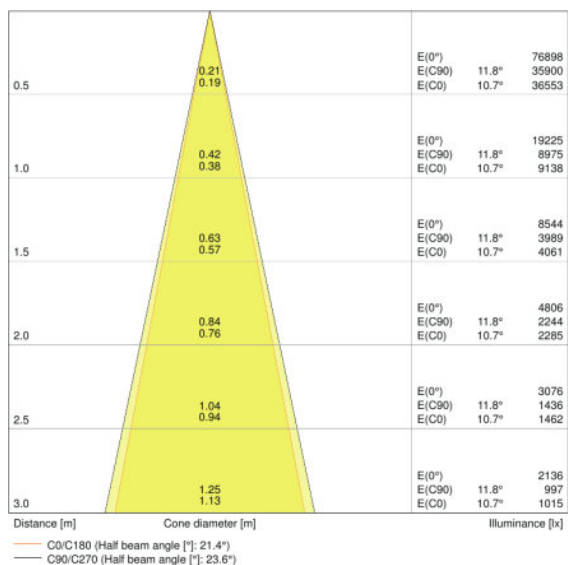

Kleurtemperatuur	3000 K
Kleurweergave-index Ra	>90
Lichtkleur	Warm White
Lichtstroom	4000 lm
Lichtstroom efficiëntie	75 lm/W
Standaardafwijking van kleurproeven	≤ 3 sdcM

Lichttechnische gegevens

Stralingshoek	24°
---------------	------------

Lichtverdeling

LDC typ cone

LDC typ polar

TECHNISCHE UITRUSTING

- Optionele reflectoren met 15° of 38° uitstralingshoek beschikbaar

LOGISTIEKE DATA

Productcode	Productomschrijving	Verpakkingseenheid (stuks per verpakking)	Afmetingen (lengte x breedte x hoogte)	Volume	Gewicht
4058075113640	TRACK SP D95 55 W 3000 K 90RA NFL BK	Verzenddoos 4	495 mm x 130 mm x 340 mm	21.88 dm ³	6977,00 g