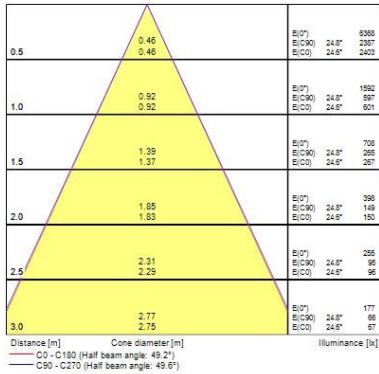

Gegevens levensduur

Gemiddelde nominale levensduur - L70 B50	90000
Gemiddelde nominale levensduur - L80 B20	90000
Gemiddelde nominale levensduur - L90 B10	39000

Fysieke gegevens

Kleur behuizing	RAL 9003 - Signal white
IP waarde	IP44/20
IK waarde	IK07
Afwerking diffusor	Overige
Materiaal diffusor	Geen
Afwerking reflector	Zilver
Lengte (mm)	220
Breedte (mm)	220
Hoogte (mm)	60
Nominale diameter product (mm)	220
Plafondopening (BxL in mm of diameter in mm)	205
Gewicht (kg)	0.73

Verpakkingen

Type enkelvoudige verpakking	Karton
EAN code	5410288304526
Enkele lengte verpakking (cm)	23.2
Enkele breedte verpakking (cm)	23.2
Hoogte eenheidsverpakking (cm)	8.0
DUN14 (outer)	15410288304523
Eenheden per omdoos	12
Lengte omdoos (cm)	48.0
Breedte omdoos (cm)	48.0
Diepte omdoos (cm)	26.0

Veiligheidsgegevens

Optimale bedrijfsomstandigheden (°C)	-10-40
--------------------------------------	--------

FOTOMETRISCHE GEGEVENS

INSAVER SLIM 205/225 MULTIPOWER

Insaver Slim U19 IP44 205 Multipower 620-1900lm830
0030452