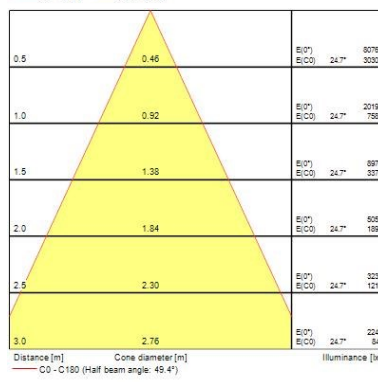

Verpakkingen

Type enkelvoudige verpakking	Karton
EAN code	5410288304526
Enkele lengte verpakking (cm)	23.2
Enkele breedte verpakking (cm)	23.2
Hoogte eenheidsverpakking (cm)	8.0
DUN14 (outer)	15410288304523
Eenheden per omdoos	12
Lengte omdoos (cm)	48.0
Breedte omdoos (cm)	48.0
Diepte omdoos (cm)	26.0

Veiligheidsgegevens

Optimale bedrijfsomstandigheden (°C)	-10-40
--------------------------------------	--------

FOTOMETRISCHE GEGEVENS

INSAVER SLIM 205/225 MULTIPOWER

Insaver Slim U19 IP44 205 Multipower 620-1900lm830
0030452