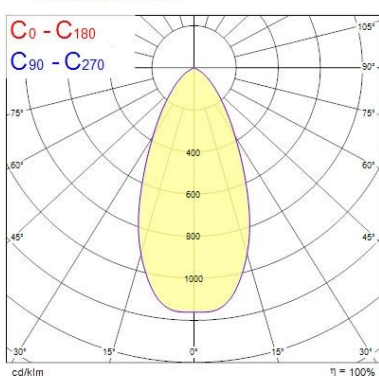

INSAVER SLIM 205/225 MULTIPOWER

Insaver Slim U19 IP44 205 Multipower 620-1900lm830
0030452