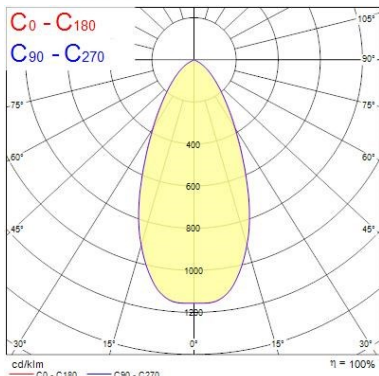

INSAVER SLIM 205/225 MULTIPOWER

Insaver Slim U19 IP44 205 Multipower 620-1900lm830
0030452