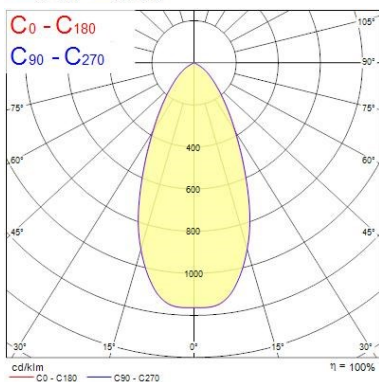

INSAVER SLIM 205/225 MULTIPOWER

Insaver Slim U19 IP44 205 Multipower 620-1900lm830
0030452

Flikkerratio (%)	Ultra laag (5% of minder)
Max. Armaturen per 10A C automaat	38
Max. Armaturen per 13A C automaat	47
Max. Armaturen per 16A C automaat	57
Max. Armaturen per 20A C automaat	66

Gegevens levensduur

Gemiddelde nominale levensduur - L70 B50	90000
Gemiddelde nominale levensduur - L80 B20	90000
Gemiddelde nominale levensduur - L90 B10	39000

Fysieke gegevens

Kleur behuizing	RAL 9003 - Signal white
IP waarde	IP44/20
IK waarde	IK07
Afwerking diffusor	Overige
Materiaal diffusor	Geen
Afwerking reflector	Zilver
Lengte (mm)	220
Breedte (mm)	220
Hoogte (mm)	60
Nominale diameter product (mm)	220
Plafondopening (BxL in mm of diameter in mm)	205
Gewicht (kg)	0.73

Verpakkingen

Type enkelvoudige verpakking	Karton
EAN code	5410288304526
Enkele lengte verpakking (cm)	23.2
Enkele breedte verpakking (cm)	23.2
Hoogte eenheidsverpakking (cm)	8.0
DUN14 (outer)	15410288304523
Eenheden per omdoos	12
Lengte omdoos (cm)	48.0
Breedte omdoos (cm)	48.0
Diepte omdoos (cm)	26.0

Veiligheidsgegevens

Optimale bedrijfsomstandigheden (°C)	-10-40

FOTOMETRISCHE GEGEVENS

INSAVER SLIM 205/225 MULTIPOWER

Insaver Slim U19 IP44 205 Multipower 620-1900lm830
0030452