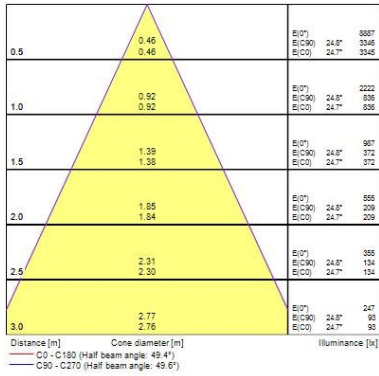

INSAVER SLIM 205/225 MULTIPOWER

Insaver Slim U19 IP44 205 Multipower 620-1900lm830
0030452