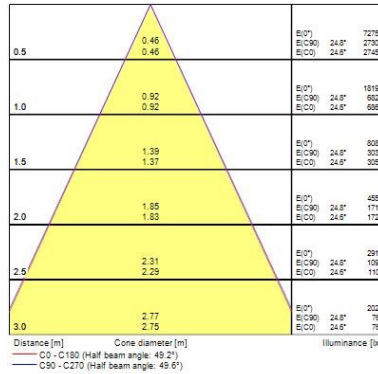

Gegevens levensduur

Gemiddelde nominale levensduur - L70 B50	90000
Gemiddelde nominale levensduur - L80 B20	90000
Gemiddelde nominale levensduur - L90 B10	39000

Fysieke gegevens

Kleur behuizing	RAL 9003 - Signal white
IP waarde	IP44/20
IK waarde	IK07
Afwerking diffusor	Overige
Materiaal diffusor	Geen
Afwerking reflector	Zilver
Lengte (mm)	220
Breedte (mm)	220
Hoogte (mm)	60
Nominale diameter product (mm)	220
Plafondopening (BxL in mm of diameter in mm)	205
Gewicht (kg)	0.73

Verpakkingen

Type enkelvoudige verpakking	Karton
EAN code	5410288304526
Enkele lengte verpakking (cm)	23.2
Enkele breedte verpakking (cm)	23.2
Hoogte eenheidsverpakking (cm)	8.0
DUN14 (outer)	15410288304523
Eenheden per omdoos	12
Lengte omdoos (cm)	48.0
Breedte omdoos (cm)	48.0
Diepte omdoos (cm)	26.0

Veiligheidsgegevens

Optimale bedrijfsomstandigheden (°C)	-10-40
--------------------------------------	--------

FOTOMETRISCHE GEGEVENS

INSAVER SLIM 205/225 MULTIPOWER

Insaver Slim U19 IP44 205 Multipower 620-1900lm830
0030452