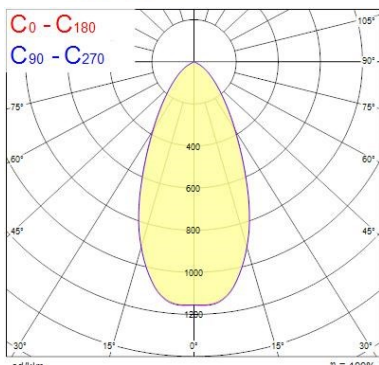

Veiligheidsgegevens

Optimale bedrijfsomstandigheden (°C)	-10-40
--------------------------------------	--------

FOTOMETRISCHE GEGEVENS

INSAVER SLIM 205/225 MULTIPOWER

Insaver Slim U19 IP44 205 Multipower 620-1900lm830
0030452