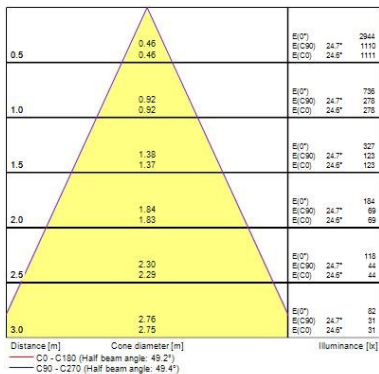

Gegevens levensduur

Gemiddelde nominale levensduur - L70 B50	90000
Gemiddelde nominale levensduur - L80 B20	90000
Gemiddelde nominale levensduur - L90 B10	39000

Fysieke gegevens

Kleur behuizing	RAL 9003 - Signal white
IP waarde	IP44/20
IK waarde	IK07
Afwerking diffusor	Overige
Materiaal diffusor	Geen
Afwerking reflector	Zilver
Lengte (mm)	220
Breedte (mm)	220
Hoogte (mm)	60
Nominale diameter product (mm)	220
Plafondopening (BxL in mm of diameter in mm)	205
Gewicht (kg)	0.73

Verpakkingen

Type enkelvoudige verpakking	Karton
EAN code	5410288304526
Enkele lengte verpakking (cm)	23.2
Enkele breedte verpakking (cm)	23.2
Hoogte eenheidsverpakking (cm)	8.0
DUN14 (outer)	15410288304523
Eenheden per omdoos	12
Lengte omdoos (cm)	48.0
Breedte omdoos (cm)	48.0
Diepte omdoos (cm)	26.0

Veiligheidsgegevens

Optimale bedrijfsomstandigheden (°C)	-10-40
--------------------------------------	--------

FOTOMETRISCHE GEGEVENS

INSAVER SLIM 205/225 MULTIPOWER

Insaver Slim U19 IP44 205 Multipower 620-1900lm830
0030452