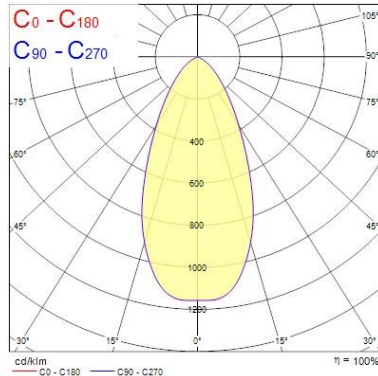

INSAVER SLIM 205/225 MULTIPOWER

Insaver Slim U19 IP44 205 Multipower 620-1900lm830
0030452