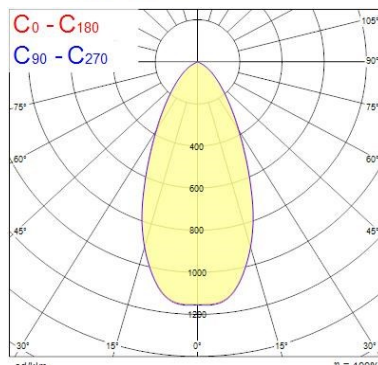

Gegevens levensduur

Gemiddelde nominale levensduur - L70 B50	90000
Gemiddelde nominale levensduur - L80 B20	90000
Gemiddelde nominale levensduur - L90 B10	39000

Fysieke gegevens

Kleur behuizing	RAL 9003 - Signal white
IP waarde	IP44/20
IK waarde	IK07
Afwerking diffusor	Overige
Materiaal diffusor	Geen
Afwerking reflector	Zilver
Lengte (mm)	220
Breedte (mm)	220
Hoogte (mm)	60
Nominale diameter product (mm)	220
Plafondopening (BxL in mm of diameter in mm)	205
Gewicht (kg)	0.73

Veiligheidsgegevens

Optimale bedrijfsomstandigheden (°C)	-10-40
--------------------------------------	--------

FOTOMETRISCHE GEGEVENS

INSAVER SLIM 205/225 MULTIPOWER

Insaver Slim U19 IP44 205 Multipower 620-1900lm830
0030452