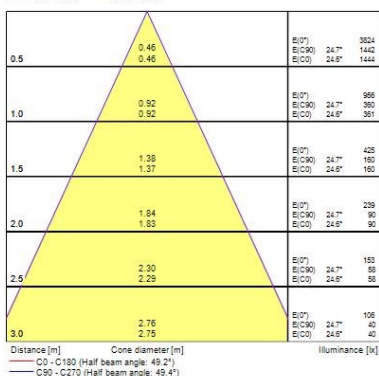

INSAVER SLIM 205/225 MULTIPOWER

Insaver Slim U19 IP44 205 Multipower 620-1900lm830
0030452