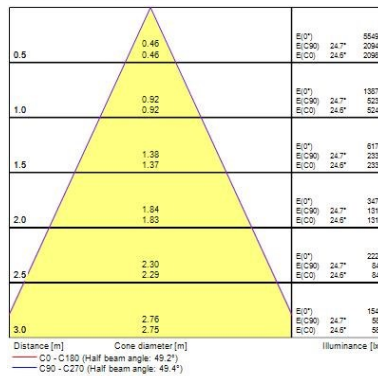

INSAVER SLIM 205/225 MULTIPOWER

Insaver Slim U19 IP44 205 Multipower 620-1900lm830
0030452