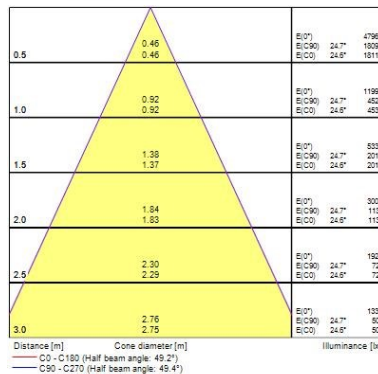

Gegevens levensduur

Gemiddelde nominale levensduur - L70 B50	90000
Gemiddelde nominale levensduur - L80 B20	90000
Gemiddelde nominale levensduur - L90 B10	39000

Fysieke gegevens

Kleur behuizing	RAL 9003 - Signal white
IP waarde	IP44/20
IK waarde	IK07
Afwerking diffusor	Overige
Materiaal diffusor	Geen
Afwerking reflector	Zilver
Lengte (mm)	220
Breedte (mm)	220
Hoogte (mm)	60
Nominale diameter product (mm)	220
Plafondopening (BxL in mm of diameter in mm)	205
Gewicht (kg)	0.73

Verpakkingen

Type enkelvoudige verpakking	Karton
EAN code	5410288304526
Enkele lengte verpakking (cm)	23.2
Enkele breedte verpakking (cm)	23.2
Hoogte eenheidsverpakking (cm)	8.0
DUN14 (outer)	15410288304523
Eenheden per omdoos	12
Lengte omdoos (cm)	48.0
Breedte omdoos (cm)	48.0
Diepte omdoos (cm)	26.0

Veiligheidsgegevens

Optimale bedrijfsomstandigheden (°C)	-10-40
--------------------------------------	--------

FOTOMETRISCHE GEGEVENS

INSAVER SLIM 205/225 MULTIPOWER

Insaver Slim U19 IP44 205 Multipower 620-1900lm830
0030452