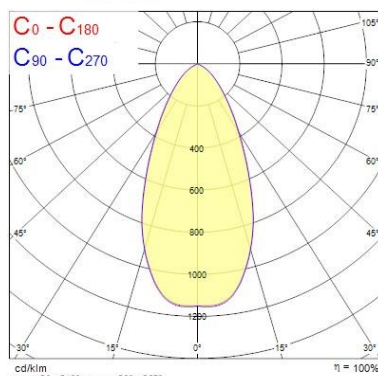

INSAVER SLIM 205/225 MULTIPOWER

Insaver Slim U19 IP44 205 Multipower 620-1900lm830
0030452