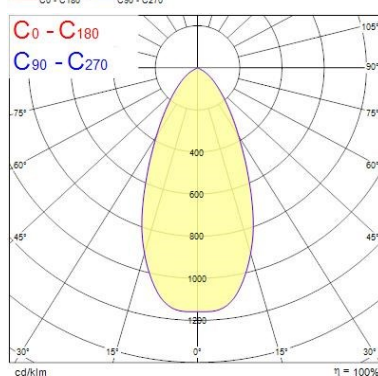

INSAVER SLIM 205/225 MULTIPOWER

Insaver Slim U19 IP44 205 Multipower 620-1900lm830
0030452