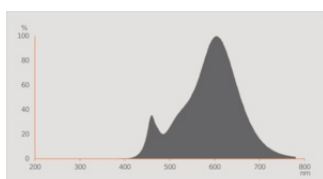

Données photométriques

Teinte de couleur (désignation)	Blanc chaud
Flux résiduel en fin de vie nomi	0.95
Ecart-type de correspondance de couleur	≤ 6 sdc
Flux lumineux nominale	470 lm
Flux lumineux	470 lm
Efficacité lumineuse	95 lm/W
Gamme de t° de couleur ajustables	2700 K
Temp. de couleur	2700 K
Ra Indice de rendu des couleurs	80
Indice du papillotement (PstLM)	≤ 1
Indice de l'effet stroboscopique (SVM)	≤ 0.4

Données techniques légères

Angle de rayonnement	200 °
Temps d'amorçage	< 0.5 s

DIMENSIONS ET POIDS

Poids du produit	23,00 g
Diamètre	47,00 mm
Diamètre maximum	47 mm
Longueur	92,00 mm
Largeur	47 mm
Largeur (y compris les luminaires ronds)	47 mm
Hauteur	47 mm
Hauteur (luminaires cycliques inclus)	47 mm
Forme de l'ébauche [PICOS]	P40