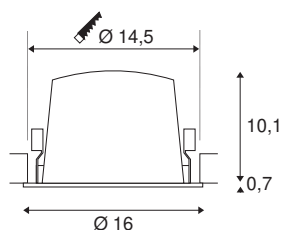

NUMINOS® DL XL

indoor led plafondinbouwarmatuur wit/chroom 2700K 20°

Design, technologie en functie in perfectie: NUMINOS is het armatuursysteem van SLV dat alles combineert. Met verschillende downlights en spots zorgt u voor duizend mogelijkheden voor lichtontwerp. Daartoe behoort ook NUMINOS® DL XL, die overtuigt als plafondinbouwarmatuur met de beste afwerkings- en lichtkwaliteit. Op die manier kunt u een discrete, moderne en ruimtebesparende verlichting creëren die de aandacht vestigt op voorwerpen of de ruimte. De plafondinbouwarmatuur overtuigt met een opgenomen vermogen van 37,4 watt, een lichtsterkte van 3400 lumen, een kleurtemperatuur van 2700 Kelvin en een hoge kleurweergave-index van meer dan 90. De eenvoudige installatie is dan nog slechts een formaliteit. Wanneer kiest u voor NUMINOS ® van SLV?

TECHNISCHE GEGEVENS

Art.nr.:	1003999
Aantal verschillende lichtopeningen	1
Secundaire stroom/spanning	1050mA
Hoogte	10.8 cm
Diameter	16 cm
Inbouwdiameter	14.5 cm
Inbouwdiepte	11.5 cm
Nettogewicht	0.709 kg
Brutogewicht	0.88 kg
IP-code	IP 20 / IP 44
Beschermingsklasse	III
Schokbestendigheidsklasse	IK02
Schokbestendigheid	0,2 Joule
Montage	inbouw
Montagebeschrijving	plafond
Wattage	37.4 W
Lumen	3400 lm
Lichtkleurtemperatuur	2700 Kelvin
Stralingshoek	20 °
Kleur	wit
CRI	90
UGR ≤	19