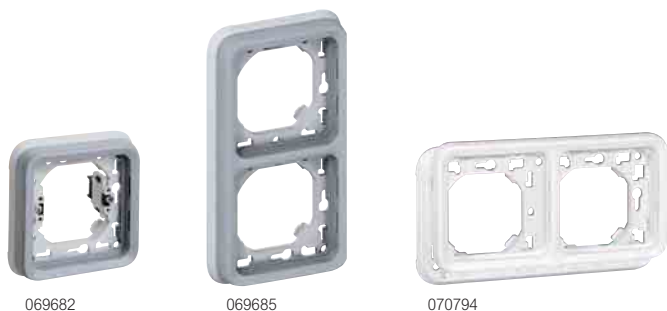

Plexo™ samenstelbaar IP 55 inbouwkaders

069682

069685

070794

Montage blz. 754

Houders geleverd met voorgeclipste plaat
Heldere klik om u te verzekeren dat de plaat goed bevestigd is
Voor samenstelbare mechanismen (blz. 756 - 761)

Ref.	Inbouwkaders
	Voor inbouwmontage van de apparatuur
	1 mechanisme Montage in dozen met spanklauw- of schroefbevestiging
069682	<input checked="" type="radio"/> Grijs (uitgerust met spanklauwen)
069693	<input type="radio"/> Wit (uitgerust met spanklauwen)
070792	<input type="radio"/> Wit Artic antimicrobieel. Uitrustbaar met demonteerbare spanklauwen ref. 084900/01 (blz. 765)
	2 horizontale mechanismen Uitsluitend montage in dozen met schroefbevestiging Hartafstand 71 mm
069683	<input checked="" type="radio"/> Grijs
069694	<input type="radio"/> Wit
070794	<input type="radio"/> Wit Artic antimicrobieel
	2 verticale mechanismen Uitsluitend montage in dozen met schroefbevestiging Hartafstand 71 mm
069685	<input checked="" type="radio"/> Grijs
069696	<input type="radio"/> Wit
070749	<input type="radio"/> Wit Artic antimicrobieel
	3 horizontale mechanismen Uitsluitend montage in dozen met schroefbevestiging Hartafstand 71 mm
069687	<input checked="" type="radio"/> Grijs
069698	<input type="radio"/> Wit

PLEXO

Dozen met kabelinvoeren IP 55 verzekerd

Kabeldoorvoeren van Ø 4 tot 15 mm
en buizen Ø 16 tot 25 mm

- Perforatie van kabelinvoer (membraan) m.b.v. een schroevendraaier

- De kabel doorvoeren

- Het membraan van de kabelinvoer vangt de eventuele niet rechte uitlijning op