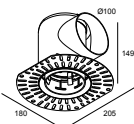

29810 0110 MOUNTING KIT SIDE AIR 105