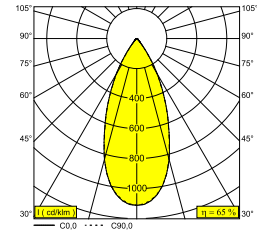

ENTERO RD-S TRIMLESS IP SOFT 93045 B

28484 9030 B

DISPONIBLE EN
NOIR 28484 9030 B
COULEUR OR 28484 9030 GC
BLANC 28484 9030 W

 [Voir sur le site Web](#)

Informations générales

EMPLACEMENT	interieur
INSTALLATION	Plafond Encastré
FORME / TAILLE DE DÉCOUPE (MM)	circulaire - Ø KIT
PROFONDEUR D'ENCASTREMENT (MM)	115
PROTECTION CONTRE LA PÉNÉTRATION	IP44/20
POIDS (KG)	0.245
ORIENTATION	0° à 20° inclinable, 355° rotatif
INFORMATIONS	REFLECTOR WFL-45° EXCL.DIMMABLE LED POWER SUPPLY 500mA-DC

Informations électriques

CLASSE	III
CLASSE D'ÉNERGIE	F

Info Source lumineuse

Lightsource Name	LED
Source de lumière	LED array 10,2W / CRI>90 (R9: 50) / 3000K-1800K / 1038lm
SDCM	SDCM2
Groupe de risque	RG1
LM80	L90B10 > 50000
Techniques LED (source lumineuse)	1038lm // 10,2W // 109lm/W
Techniques LED (luminaire)	675lm // 12W // 58lm/W