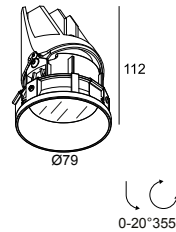

ENTERO RD-S TRIMLESS IP SOFT 93045 B

28484 9030 B

DISPONIBLE EN
NOIR 28484 9030 B
COULEUR OR 28484 9030 GC
BLANC 28484 9030 W

 [Voir sur le site Web](#)

Informations générales

EMPLACEMENT	interieur
INSTALLATION	Plafond Encastré
FORME / TAILLE DE DÉCOUPE (MM)	circulaire - Ø KIT
PROFONDEUR D'ENCASTREMENT (MM)	115
PROTECTION CONTRE LA PÉNÉTRATION	IP44/20
POIDS (KG)	0.245
ORIENTATION	0° à 20° inclinable, 355° rotatif
INFORMATIONS	REFLECTOR WFL-45° EXCL.DIMMABLE LED POWER SUPPLY 500mA-DC