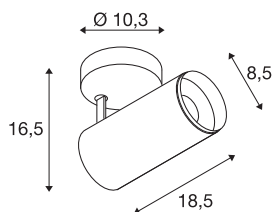

NUMINOS® SPOT DALI M

indoor led plafondopbouwarmatuur wit/zwart 2700K 36°

NUMINOS is het perfect op elkaar afgestemde armatuur-systeem van SLV dat functie, design en technologie combineert. Zo kunt u met verschillende downlights en spots duizend mogelijkheden voor lichtontwerp ervaren. Zoals bij de NUMINOS® SPOT DALI M indoor plafondopbouwarmatuur, die indruk maakt door zijn hoogwaardige afwerking en licht. De spot is perfect voor gerichte accentverlichting of zelfs verlichting van grotere gebieden. De plafondopbouwarmatuur overtuigt met een opgenomen vermogen van 20,1 Watt, een lichtsterkte van 1935 Lumen, een kleurtemperatuur van 2700 Kelvin en een kleurweergave-index van 90. De eenvoudige installatie is nog slechts een formaliteit. Wanneer kiest u voor NUMINOS van SLV? Modulaire diversiteit wacht op u.

TECHNISCHE GEGEVENS

Art.nr.	1004487
Draai- of zwenkbaar	Draai- en kantelbaar
Montage	opbouw
Montagebeschrijving	plafond
dimbaar	Ja
Dimtechnologie	DALI
Primaire nominale spanning	220-240V ~50/60Hz
Secundaire stroom/spanning	500 mA
Beschermingsklasse	I
Wattage	20.1 W
minimale omgevingstemperatuur	-20 °C
maximale omgevingstemperatuur	30 °C
Aantal armaturen bij LS B16A	8
Aantal armaturen bij LS C16A	16
Niveau van inschakelstroom	10 A
Duur van inschakelstroom	30 µs
Lumen	1935 lm
Lichtkleurtemperatuur	2700 Kelvin
Stralingshoek	36 °
Kleur	wit
CRI	90
UGR ≤	16

Lichtbron

791800	
--------	---

Toebehoren

1006168	NUMINOS® M , Frontring wit
---------	----------------------------

LXXBXX-gegevens	L80B50
Levensduur	50000 h
Lichtsterkteverdeling	rotatiesymmetrisch
Lichtuitlaat	direct
Risk Group	1
Lengte	18.5 cm
Hoogte	16.5 cm
Diameter	8.5 cm
Nettogewicht	0.89 kg
Brutogewicht	1.19 kg
BIG WHITE pagina	100